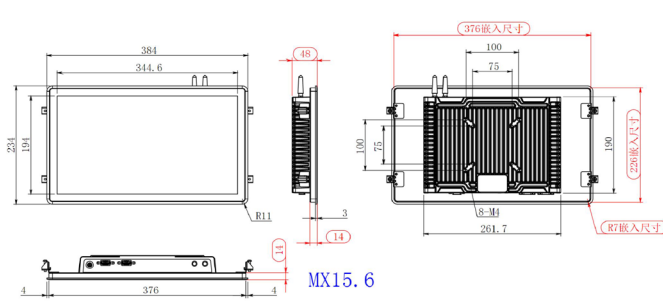

Espesor: 87.3 mm 75 inch

Espesor: 87.3 mm 86 inch

Espesor: 91.4 mm 98 inch

Nota: las dimensiones pueden variar según el lote, tamaño final tal y como se envía

Espesor: 83.7 mm 55 inch

Espesor: 87.3 mm 65 inch

Espesor: 87.3 mm 75 inch

Espesor: 87.3 mm 86 inch

Espesor: 91.4 mm 98 inch

Nota: las dimensiones pueden variar según el lote, tamaño final tal y como se envía

Panel táctil integrado PC industrial

Dibujo dimensionado (Unidad: mm)

Nota: las dimensiones pueden variar según el lote, tamaño final tal y como se envía

Tablero de menú de escritorio L-SHAPE Dibujo dimensionado (Unidad: mm)

DC12V输入 USB 网口

wifi/4G天线

喇叭

23.8 inch

DC12V输入 USB 网口