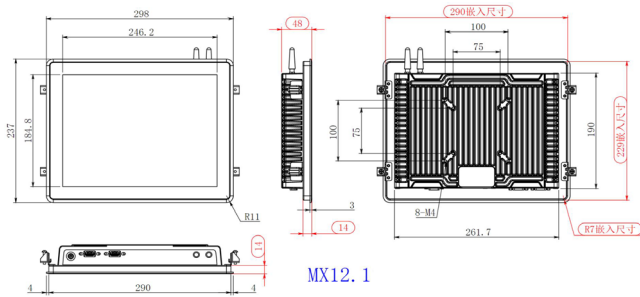

Espesor: 87.3 mm 75 inch

Espesor: 87.3 mm 86 inch

Espesor: 91.4 mm 98 inch

Nota: las dimensiones pueden variar según el lote, tamaño final tal y como se envía

Espesor: 83.7 mm 55 inch

Espesor: 87.3 mm 65 inch

Espesor: 87.3 mm 75 inch

Espesor: 87.3 mm 86 inch

Espesor: 91.4 mm 98 inch

Nota: las dimensiones pueden variar según el lote, tamaño final tal y como se envía

Panel táctil integrado PC industrial

Dibujo dimensionado (Unidad: mm)

Nota: las dimensiones pueden variar según el lote, tamaño final tal y como se envía

Tablero de menú de escritorio L-SHAPE Dibujo dimensionado (Unidad: mm)

DC12V输入 USB 网口

wifi/4G天线

喇叭

23.8 inch

DC12V输入 USB 网口