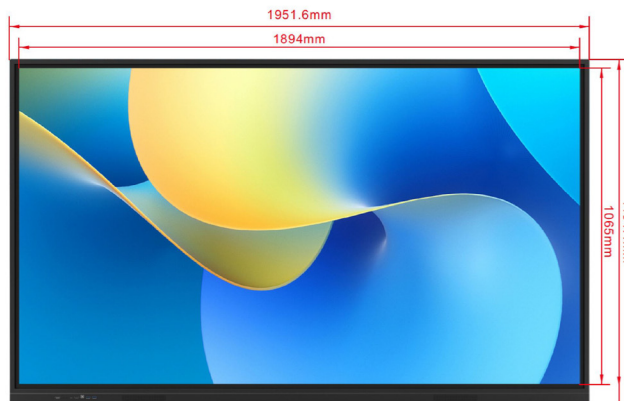

Interactivo Blanco Tipo LR Con soporte de piso 2do tipo

Nota: las dimensiones pueden variar según el lote, tamaño final tal y como se envía

Sin Cámara tipo LR

Espesor: 83.7 mm 55 inch

Espesor: 87.3 mm 65 inch

Espesor: 87.3 mm 75 inch

Espesor: 87.3 mm 86 inch

Espesor: 91.4 mm 98 inch

Nota: las dimensiones pueden variar según el lote, tamaño final tal y como se envía

Espesor: 83.7 mm 55 inch

Espesor: 87.3 mm 65 inch

Espesor: 87.3 mm 75 inch

Espesor: 87.3 mm 86 inch

Espesor: 91.4 mm 98 inch

Nota: las dimensiones pueden variar según el lote, tamaño final tal y como se envía

Panel táctil integrado PC industrial

Dibujo dimensionado (Unidad: mm)