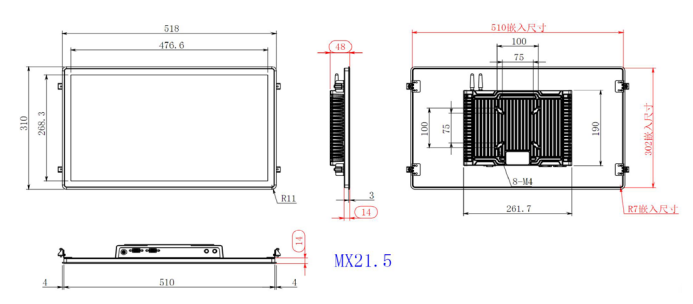

Espesor: 87.3 mm 75 inch

Espesor: 87.3 mm 86 inch

Espesor: 91.4 mm 98 inch

Nota: las dimensiones pueden variar según el lote, tamaño final tal y como se envía

Espesor: 83.7 mm 55 inch

Espesor: 87.3 mm 65 inch

Espesor: 87.3 mm 75 inch

Espesor: 87.3 mm 86 inch

Espesor: 91.4 mm 98 inch

Nota: las dimensiones pueden variar según el lote, tamaño final tal y como se envía

Panel táctil integrado PC industrial

Dibujo dimensionado (Unidad: mm)

Nota: las dimensiones pueden variar según el lote, tamaño final tal y como se envía

Tablero de menú de escritorio L-SHAPE Dibujo dimensionado (Unidad: mm)

DC12V输入 USB 网口

wifi/4G天线

喇叭

23.8 inch

DC12V输入 USB 网口

wifi/4G天线

喇叭

27 inch

Nota: las dimensiones pueden variar según el lote, tamaño final tal y como se envía

Televisión publicitaria de mochila
Dibujo dimensionado (Unidad: mm)

18.5 inches

21.5 inches

23.8 inches