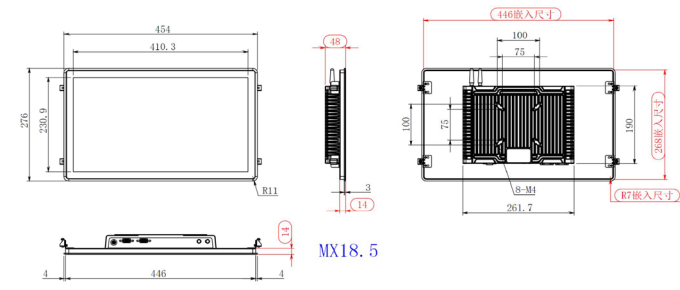

Espesor: 87.3 mm 75 inch

Espesor: 87.3 mm 86 inch

Espesor: 91.4 mm 98 inch

Nota: las dimensiones pueden variar según el lote, tamaño final tal y como se envía

Espesor: 83.7 mm 55 inch

Espesor: 87.3 mm 65 inch

Espesor: 87.3 mm 75 inch

Espesor: 87.3 mm 86 inch

Espesor: 91.4 mm 98 inch

Nota: las dimensiones pueden variar según el lote, tamaño final tal y como se envía

Panel táctil integrado PC industrial

Dibujo dimensionado (Unidad: mm)

Nota: las dimensiones pueden variar según el lote, tamaño final tal y como se envía

Tablero de menú de escritorio L-SHAPE Dibujo dimensionado (Unidad: mm)

DC12V输入 USB 网口

wifi/4G天线

喇叭

23.8 inch

DC12V输入 USB 网口

wifi/4G天线

喇叭

27 inch

Nota: las dimensiones pueden variar según el lote, tamaño final tal y como se envía

Televisión publicitaria de mochila
Dibujo dimensionado (Unidad: mm)

18.5 inches

21.5 inches

23.8 inches