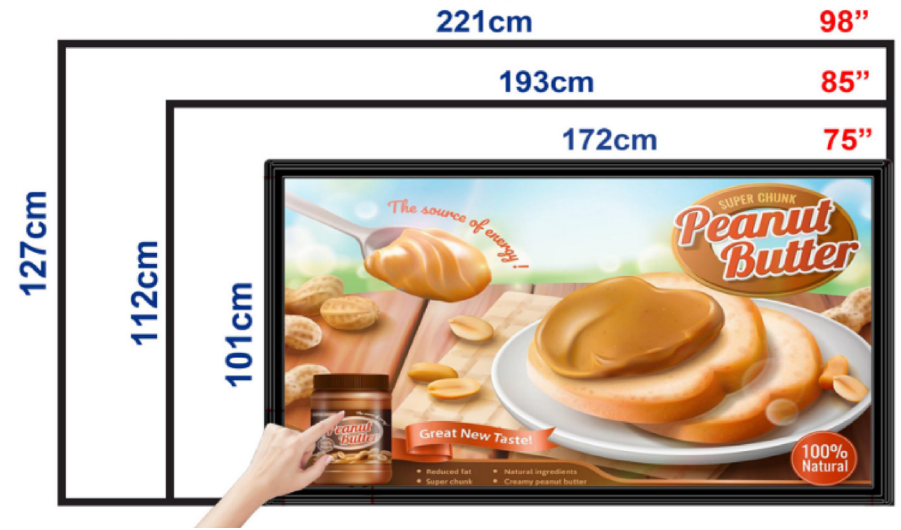

Nota: las dimensiones pueden variar según el lote, tamaño final tal y como se envía

Pantalla de póster electrónico LED de triple pliegue (doble cara)

1280 * 2070 mm con GOB

Nota: las dimensiones pueden variar según el lote, tamaño final tal y como se envía

megamobilier
mobiliario y arquitectura integral

COREVANTECH
EQUIPOS E INSUMOS TECNOLÓGICOS

Pantalla interior montada en la pared
 Dibujo dimensionado (Unidad: mm)

Sin contacto

Nota: las dimensiones pueden variar según el lote, tamaño final tal y como se envía

Pantalla interior montada en la pared
 Dibujo dimensionado (Unidad: cm)

Contacto IR

Exhibición de publicidad para ascensores inferiores
 Dibujo dimensionado (Unidad: mm)

18.5 inch

21.5 inch

23.6 inch

18.5 inch