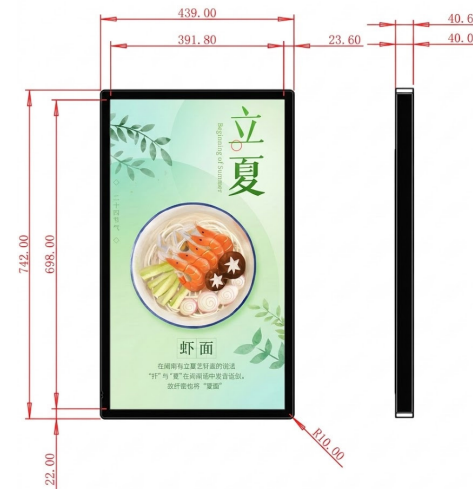

21.5 inch

23.6 inch

18.5+10.1 inch

Nota: las dimensiones pueden variar según el lote, tamaño final tal y como se envía

Pantalla de puerta montada en la pared de la serie
MP para interiores

Dibujo dimensionado (Unidad: mm)

HH MP 13.3 inch

HH MP 15.6 inch

HH MP 18.5 inch

HH MP 21.5 inch

HH MP 23.8 inch

HH MP 27 inch

HH MP 32 inch

Nota: las dimensiones pueden variar según el lote, tamaño final tal y como se envía

BS MP 32 inch

BS MP 43 inch

BS MP 50 inch

Nota: las dimensiones pueden variar según el lote, tamaño final tal y como se envía

Pantalla montada en la pared al aire libre

Dibujo dimensionado (Unidad: mm)

21.5 inch