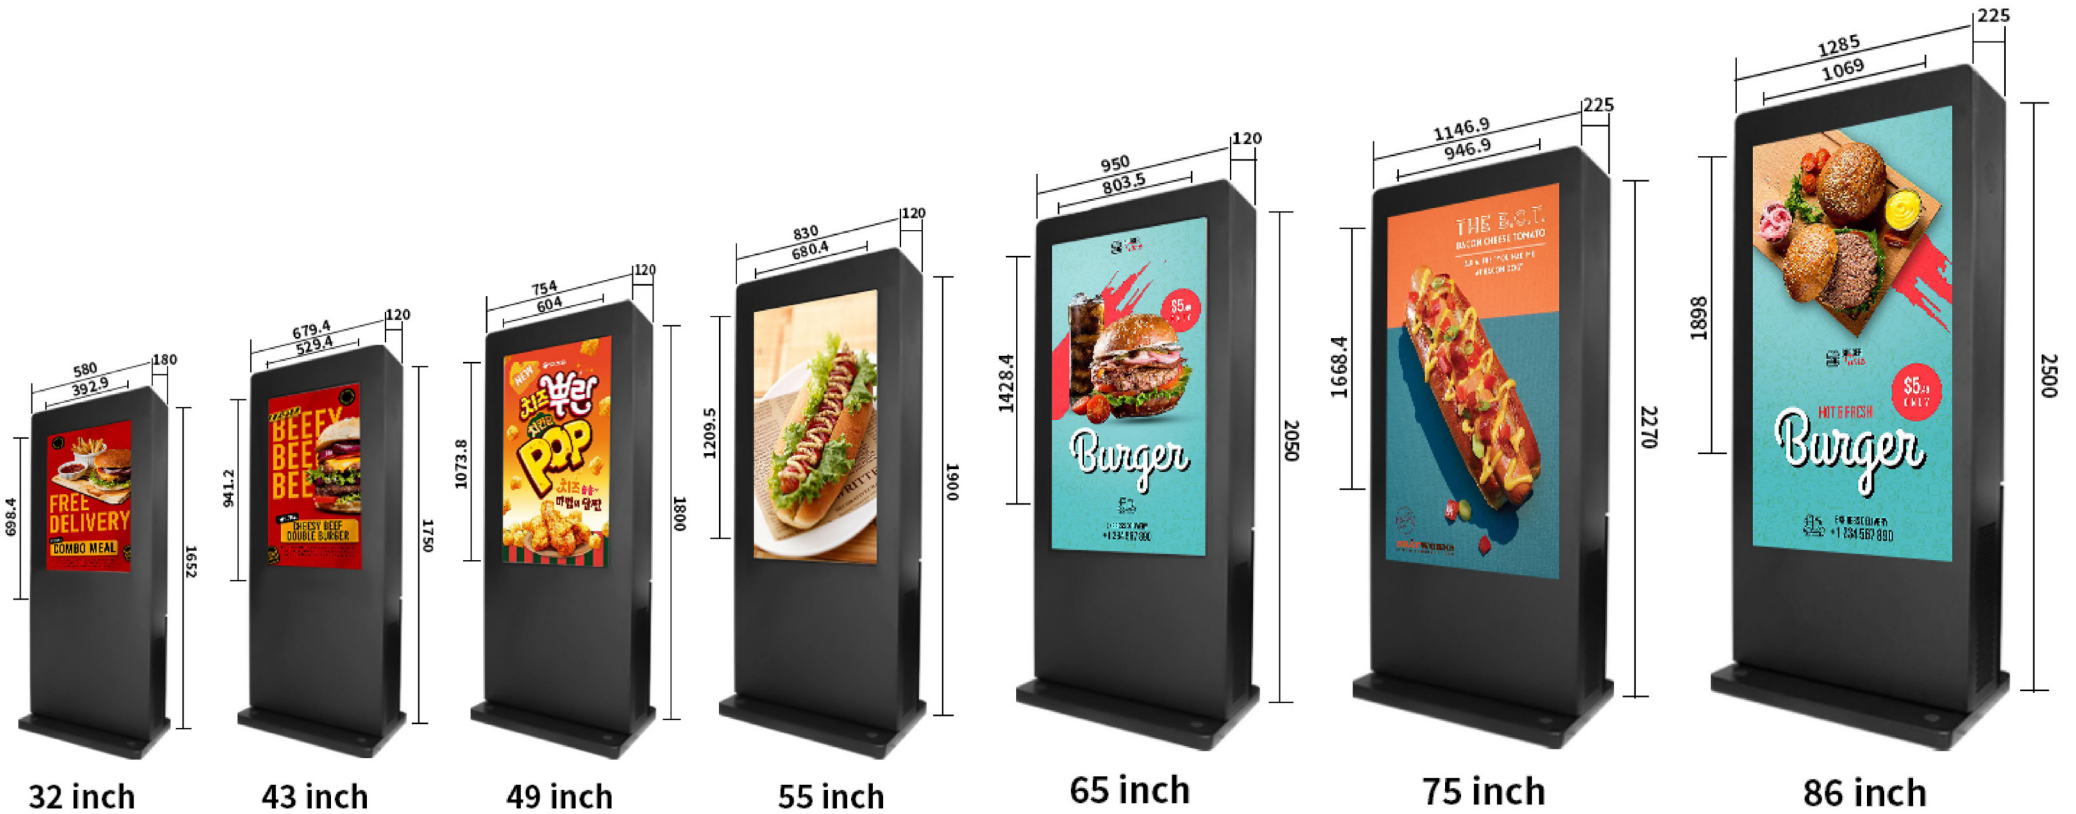

Nota: las dimensiones pueden variar según el lote, tamaño final tal y como se envía

Pantalla de póster electrónico LED de triple pliegue (doble cara)

1280 * 2070 mm con GOB

Nota: las dimensiones pueden variar según el lote, tamaño final tal y como se envía

BS MP 32 inch

BS MP 43 inch

BS MP 50 inch

Nota: las dimensiones pueden variar según el lote, tamaño final tal y como se envía

Pantalla montada en la pared al aire libre

Dibujo dimensionado (Unidad: mm)

21.5 inch

32 inch

43 inch

49 inch

55 inch

65 inch

75 inch

86 inch

megamobiler | COREVANTECH
 mobiliario y arquitectura Integral | EQUIPOS E INSUMOS TECNOLÓGICOS

Pantalla de pie para suelo al aire libre
 Dibujo dimensionado (Unidad: mm)

Nota: las dimensiones pueden variar según el lote, tamaño final tal y como se envía

Interactivo Blanco Tipo LR Con soporte de piso tipo regular