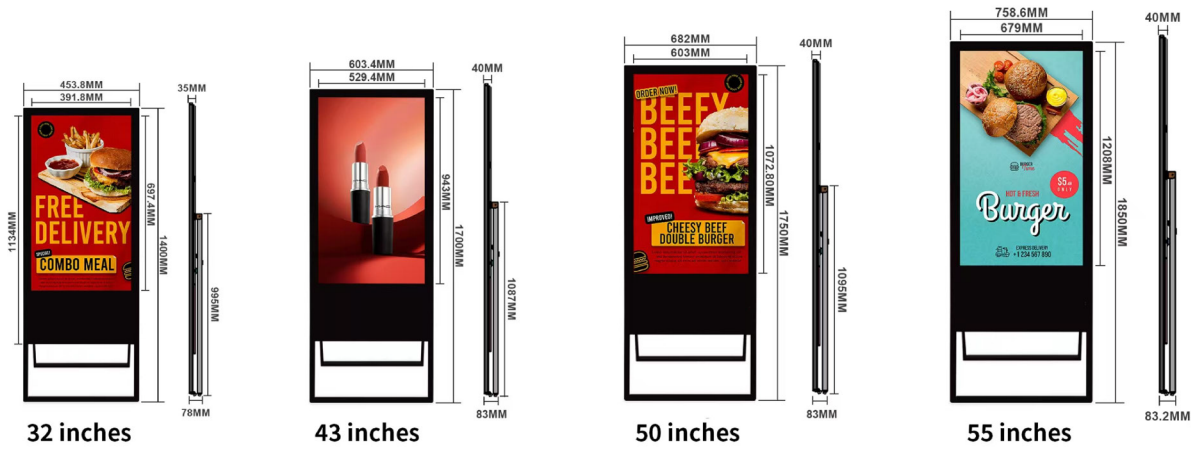

Tacto infrarrojo

43" 1758x580mm,

50" 1770x654mm,

55" 1790x731mm,

65" 1960x854mm

Nota: las dimensiones pueden variar según el lote, tamaño final tal y como se envía

megamobiliar y arquitectura integral COREVANTECH EQUIPOS E INSUMOS TECNOLÓGICOS

Standee para interiores de 75/85/98 inch

Dibujo dimensionado (Unidad: mm)

Sin contacto

Tacto infrarrojo

Nota: las dimensiones pueden variar según el lote, tamaño final tal y como se envía

megamobiliar
mobiliario y arquitectura integral

COREVANTECH
EQUIPOS E INSUMOS TECNOLÓGICOS

Estilo interior en forma de k

Dibujo dimensionado
(Unidad: mm)

Interior en forma de A - 1er Estilo
 Dibujo dimensionado (Unidad: mm)

Interior en forma de A - 2do Estilo
 Dibujo dimensionado (Unidad: mm)
 Sin contacto

Nota: las dimensiones pueden variar según el lote, tamaño final tal y como se envía

Pantalla de póster electrónico LED de triple pliegue (doble cara)

1280 * 2070 mm con GOB

Nota: las dimensiones pueden variar según el lote, tamaño final tal y como se envía