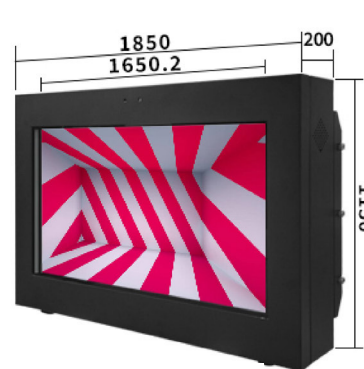

32 inch

43 inch

49 inch

55 inch

65 inch

75 inch

86 inch

megamobiler | COREVANTECH
 mobiliario y arquitectura Integral | EQUIPOS E INSUMOS TECNOLÓGICOS

Pantalla de pie para suelo al aire libre
 Dibujo dimensionado (Unidad: mm)

Nota: las dimensiones pueden variar según el lote, tamaño final tal y como se envía

Interactivo Blanco Tipo LR Con soporte de piso tipo regular