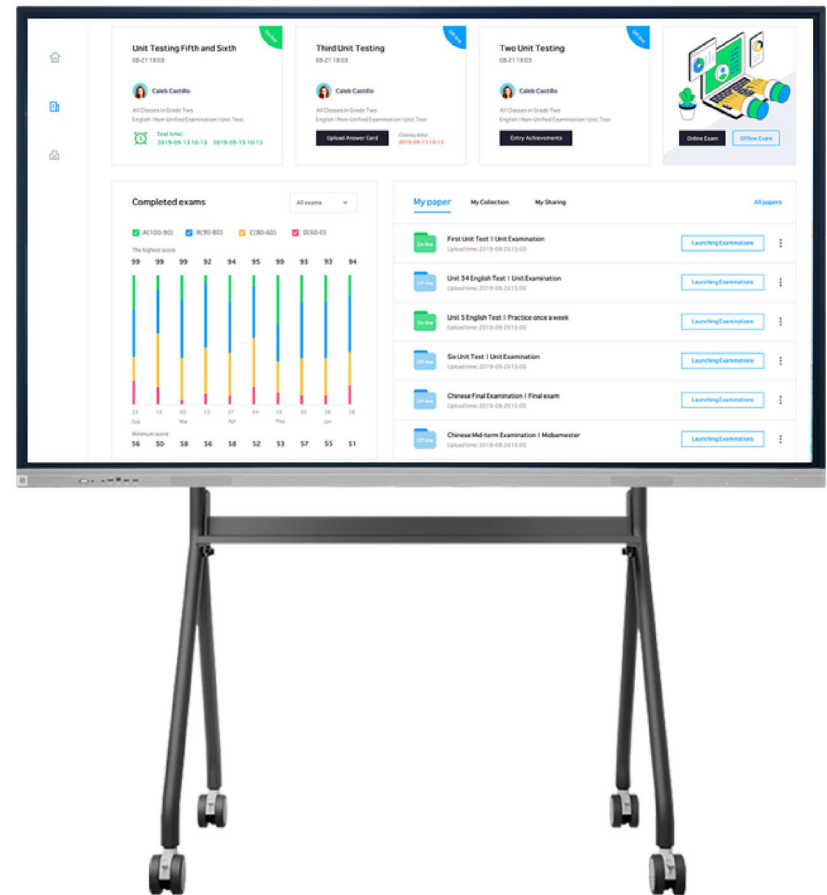

Interactivo Blanco Tipo LR Con soporte de piso 2do tipo

Nota: las dimensiones pueden variar según el lote, tamaño final tal y como se envía