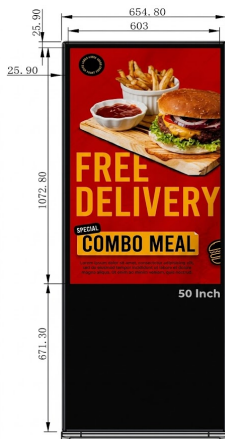

Nos especializamos
en **proyectos**
estatales y
gubernamentales.

Standee para interiores de 43/50/55/65 inch

Dibujo dimensionado (Unidad: mm)

Sin contacto

43" 1736x571mm,

50" 1756x645mm,

55" 1776x722mm,

65" 1946x845mm

Tacto infrarrojo

43" 1758x580mm,

50" 1770x654mm,

55" 1790x731mm,

65" 1960x854mm

Nota: las dimensiones pueden variar según el lote, tamaño final tal y como se envía

megamobiliar y arquitectura integral COREVANTECH EQUIPOS E INSUMOS TECNOLÓGICOS

Standee para interiores de 75/85/98 inch

Dibujo dimensionado (Unidad: mm)

Sin contacto

Tacto infrarrojo

Nota: las dimensiones pueden variar según el lote, tamaño final tal y como se envía

megamobiliar
mobiliario y arquitectura integral