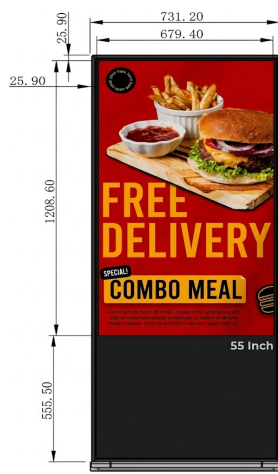

Nos especializamos
en **proyectos**
estatales y
gubernamentales.

Standee para interiores de 43/50/55/65 inch

Dibujo dimensionado (Unidad: mm)

Sin contacto

43" 1736x571mm,

50" 1756x645mm,

55" 1776x722mm,

65" 1946x845mm

Tacto infrarrojo

43" 1758x580mm,

50" 1770x654mm,

55" 1790x731mm,

65" 1960x854mm

Nota: las dimensiones pueden variar según el lote, tamaño final tal y como se envía

megamobiliar y arquitectura integral COREVANTECH EQUIPOS E INSUMOS TECNOLÓGICOS

Standee para interiores de 75/85/98 inch

Dibujo dimensionado (Unidad: mm)

Sin contacto

Tacto infrarrojo

Nota: las dimensiones pueden variar según el lote, tamaño final tal y como se envía

megamobiliar
mobiliario y arquitectura integral