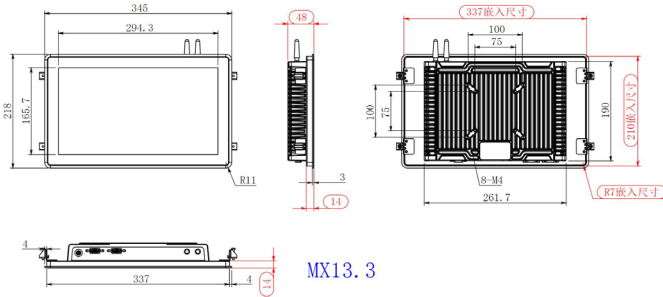

Espesor: 87.3 mm 75 inch

Espesor: 87.3 mm 86 inch

Espesor: 91.4 mm 98 inch

Nota: las dimensiones pueden variar según el lote, tamaño final tal y como se envía

Espesor: 83.7 mm 55 inch

Espesor: 87.3 mm 65 inch

Espesor: 87.3 mm 75 inch

Espesor: 87.3 mm 86 inch

Espesor: 91.4 mm 98 inch

Nota: las dimensiones pueden variar según el lote, tamaño final tal y como se envía

Panel táctil integrado PC industrial

Dibujo dimensionado (Unidad: mm)

Nota: las dimensiones pueden variar según el lote, tamaño final tal y como se envía

Tablero de menú de escritorio L-SHAPE Dibujo dimensionado (Unidad: mm)

DC12V输入 USB 网口

wifi/4G天线

喇叭

23.8 inch

DC12V输入 USB 网口