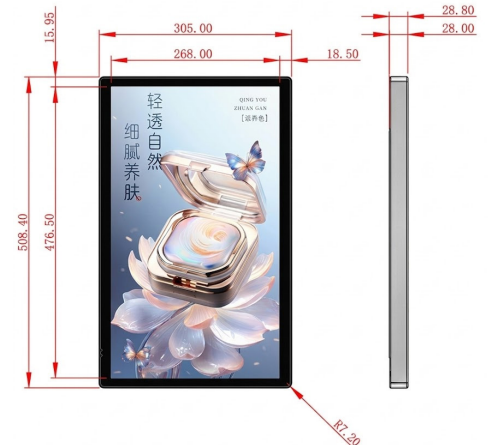

Pantalla interior montada en la pared
 Dibujo dimensionado (Unidad: cm)

Contacto IR

Exhibición de publicidad para ascensores inferiores
 Dibujo dimensionado (Unidad: mm)

18.5 inch

21.5 inch

23.6 inch

18.5 inch

21.5 inch

23.6 inch

18.5+10.1 inch

Nota: las dimensiones pueden variar según el lote, tamaño final tal y como se envía

Pantalla de puerta montada en la pared de la serie
MP para interiores

Dibujo dimensionado (Unidad: mm)

HH MP 13.3 inch

HH MP 15.6 inch

HH MP 18.5 inch

HH MP 21.5 inch

HH MP 23.8 inch

HH MP 27 inch

HH MP 32 inch

Nota: las dimensiones pueden variar según el lote, tamaño final tal y como se envía

BS MP 32 inch

BS MP 43 inch

BS MP 50 inch

Nota: las dimensiones pueden variar según el lote, tamaño final tal y como se envía

Pantalla montada en la pared al aire libre

Dibujo dimensionado (Unidad: mm)

21.5 inch