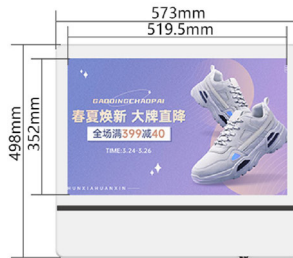

Nota: las dimensiones pueden variar según el lote, tamaño final tal y como se envía

Pantalla de póster electrónico LED de triple pliegue (doble cara)

1280 * 2070 mm con GOB

Nota: las dimensiones pueden variar según el lote, tamaño final tal y como se envía

Pantalla interior montada en la pared
 Dibujo dimensionado (Unidad: cm)

Contacto IR

Exhibición de publicidad para ascensores inferiores
 Dibujo dimensionado (Unidad: mm)

18.5 inch

21.5 inch

23.6 inch

18.5 inch

21.5 inch

23.6 inch

18.5+10.1 inch

Nota: las dimensiones pueden variar según el lote, tamaño final tal y como se envía

Pantalla de puerta montada en la pared de la serie
MP para interiores

Dibujo dimensionado (Unidad: mm)

HH MP 13.3 inch

HH MP 15.6 inch

HH MP 18.5 inch

HH MP 21.5 inch

HH MP 23.8 inch

HH MP 27 inch

HH MP 32 inch

Nota: las dimensiones pueden variar según el lote, tamaño final tal y como se envía