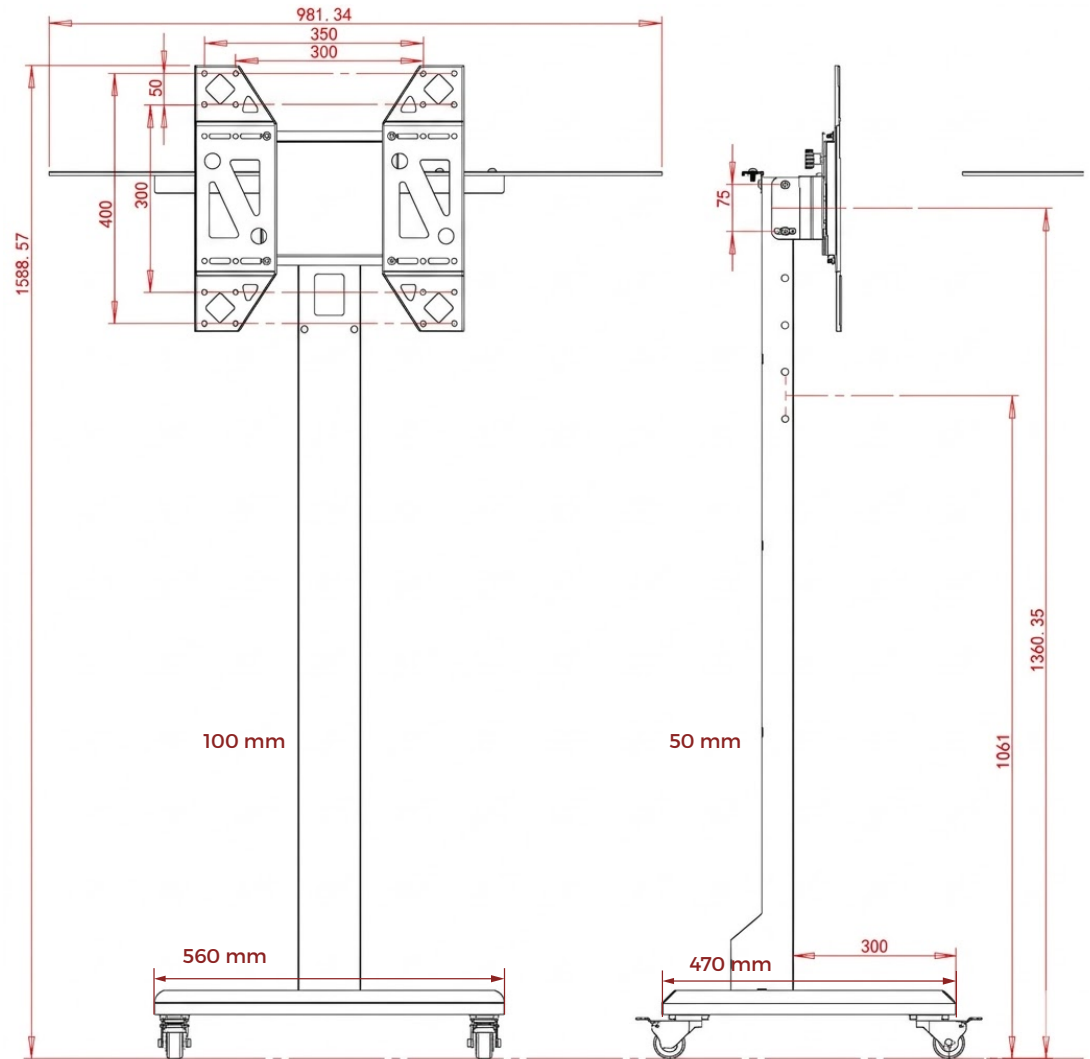

COREVANTECH
EQUIPOS E INSUMOS TECNOLÓGICOS

Estilo interior en forma de k

Dibujo dimensionado
(Unidad: mm)

Interior en forma de A - 1er Estilo
 Dibujo dimensionado (Unidad: mm)

Interior en forma de A - 2do Estilo
 Dibujo dimensionado (Unidad: mm)
 Sin contacto

Nota: las dimensiones pueden variar según el lote, tamaño final tal y como se envía

Pantalla de póster electrónico LED de triple pliegue (doble cara)

1280 * 2070 mm con GOB

Nota: las dimensiones pueden variar según el lote, tamaño final tal y como se envía