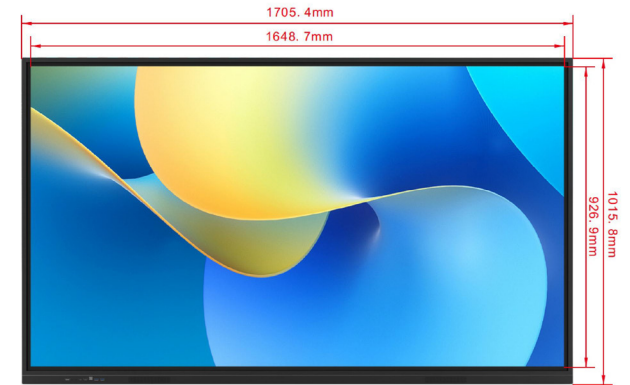

Pantalla de pie para suelo al aire libre
 Dibujo dimensionado (Unidad: mm)

Nota: las dimensiones pueden variar según el lote, tamaño final tal y como se envía

Interactivo Blanco Tipo LR Con soporte de piso tipo regular

Interactivo Blanco Tipo LR Con soporte de piso 2do tipo

Nota: las dimensiones pueden variar según el lote, tamaño final tal y como se envía

Sin Cámara tipo LR

Espesor: 83.7 mm 55 inch

Espesor: 87.3 mm 65 inch

Espesor: 87.3 mm 75 inch

Espesor: 87.3 mm 86 inch

Espesor: 91.4 mm 98 inch

Nota: las dimensiones pueden variar según el lote, tamaño final tal y como se envía

Espesor: 83.7 mm 55 inch

Espesor: 87.3 mm 65 inch

Espesor: 87.3 mm 75 inch

Espesor: 87.3 mm 86 inch

Espesor: 91.4 mm 98 inch

Nota: las dimensiones pueden variar según el lote, tamaño final tal y como se envía

Panel táctil integrado PC industrial

Dibujo dimensionado (Unidad: mm)