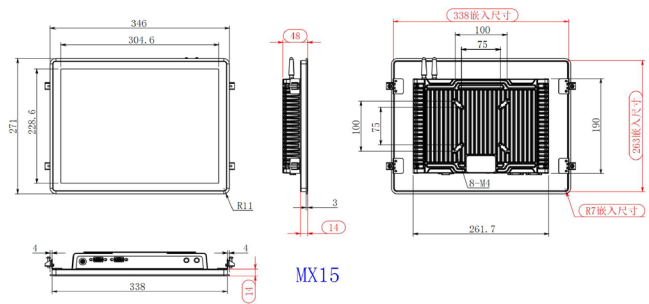

Espesor: 87.3 mm 75 inch

Espesor: 87.3 mm 86 inch

Espesor: 91.4 mm 98 inch

Nota: las dimensiones pueden variar según el lote, tamaño final tal y como se envía

Espesor: 83.7 mm 55 inch

Espesor: 87.3 mm 65 inch

Espesor: 87.3 mm 75 inch

Espesor: 87.3 mm 86 inch

Espesor: 91.4 mm 98 inch

Nota: las dimensiones pueden variar según el lote, tamaño final tal y como se envía

Panel táctil integrado PC industrial

Dibujo dimensionado (Unidad: mm)

Nota: las dimensiones pueden variar según el lote, tamaño final tal y como se envía

Tablero de menú de escritorio L-SHAPE Dibujo dimensionado (Unidad: mm)

DC12V输入 USB 网口

wifi/4G天线

喇叭

23.8 inch

DC12V输入 USB 网口

wifi/4G天线

喇叭

27 inch

Nota: las dimensiones pueden variar según el lote, tamaño final tal y como se envía

Televisión publicitaria de mochila
Dibujo dimensionado (Unidad: mm)

18.5 inches

21.5 inches

23.8 inches