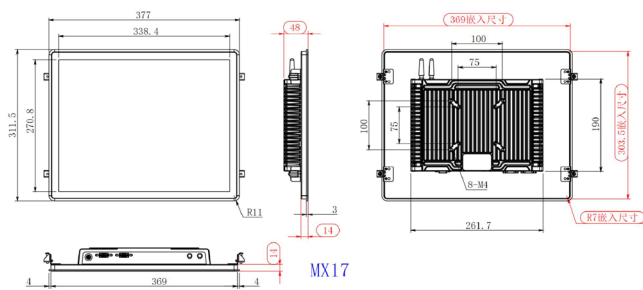

Espesor: 87.3 mm 75 inch

Espesor: 87.3 mm 86 inch

Espesor: 91.4 mm 98 inch

Nota: las dimensiones pueden variar según el lote, tamaño final tal y como se envía

Espesor: 83.7 mm 55 inch

Espesor: 87.3 mm 65 inch

Espesor: 87.3 mm 75 inch

Espesor: 87.3 mm 86 inch

Espesor: 91.4 mm 98 inch

Nota: las dimensiones pueden variar según el lote, tamaño final tal y como se envía

Panel táctil integrado PC industrial

Dibujo dimensionado (Unidad: mm)

Nota: las dimensiones pueden variar según el lote, tamaño final tal y como se envía

Tablero de menú de escritorio L-SHAPE Dibujo dimensionado (Unidad: mm)

DC12V输入 USB 网口

wifi/4G天线

喇叭

23.8 inch

DC12V输入 USB 网口

wifi/4G天线

喇叭

27 inch

Nota: las dimensiones pueden variar según el lote, tamaño final tal y como se envía

Televisión publicitaria de mochila
Dibujo dimensionado (Unidad: mm)

18.5 inches

21.5 inches

23.8 inches