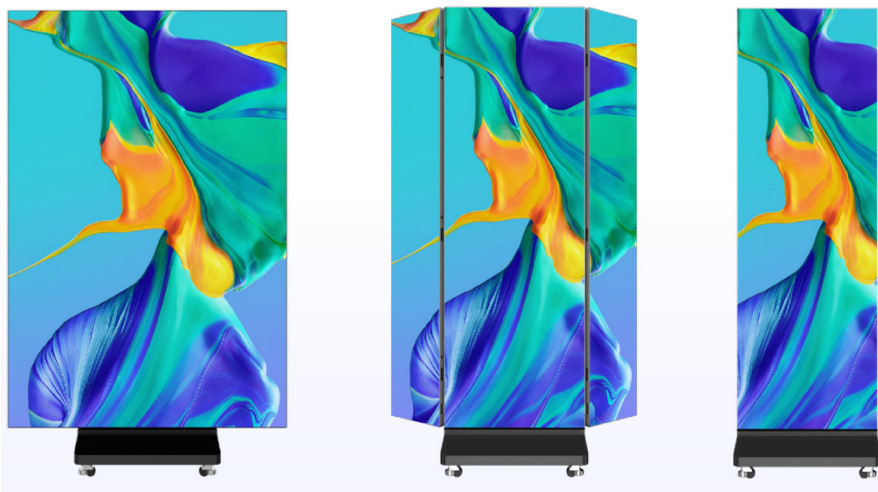

Pantalla de póster electrónico LED de triple pliegue (doble cara)

1280 * 2070 mm con GOB

Nota: las dimensiones pueden variar según el lote, tamaño final tal y como se envía