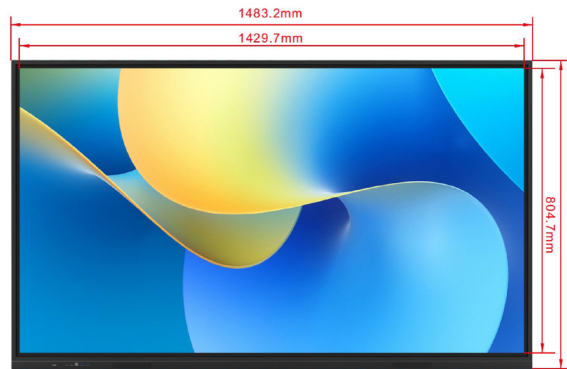

Pantalla de pie para suelo al aire libre
 Dibujo dimensionado (Unidad: mm)

Nota: las dimensiones pueden variar según el lote, tamaño final tal y como se envía

Interactivo Blanco Tipo LR Con soporte de piso tipo regular

Interactivo Blanco Tipo LR Con soporte de piso 2do tipo

Nota: las dimensiones pueden variar según el lote, tamaño final tal y como se envía

Sin Cámara tipo LR

Espesor: 83.7 mm 55 inch

Espesor: 87.3 mm 65 inch

Espesor: 87.3 mm 75 inch

Espesor: 87.3 mm 86 inch

Espesor: 91.4 mm 98 inch

Nota: las dimensiones pueden variar según el lote, tamaño final tal y como se envía

Espesor: 83.7 mm 55 inch

Espesor: 87.3 mm 65 inch

Espesor: 87.3 mm 75 inch

Espesor: 87.3 mm 86 inch

Espesor: 91.4 mm 98 inch

Nota: las dimensiones pueden variar según el lote, tamaño final tal y como se envía

Panel táctil integrado PC industrial

Dibujo dimensionado (Unidad: mm)