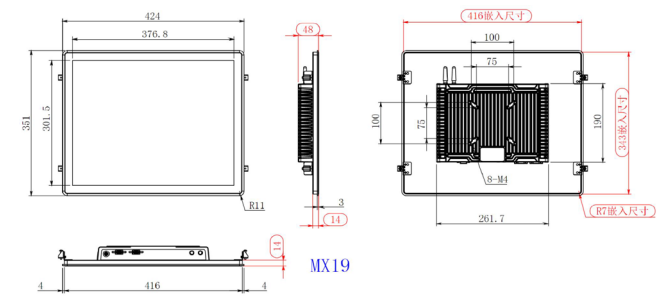

Espesor: 87.3 mm 75 inch

Espesor: 87.3 mm 86 inch

Espesor: 91.4 mm 98 inch

Nota: las dimensiones pueden variar según el lote, tamaño final tal y como se envía

Espesor: 83.7 mm 55 inch

Espesor: 87.3 mm 65 inch

Espesor: 87.3 mm 75 inch

Espesor: 87.3 mm 86 inch

Espesor: 91.4 mm 98 inch

Nota: las dimensiones pueden variar según el lote, tamaño final tal y como se envía

Panel táctil integrado PC industrial

Dibujo dimensionado (Unidad: mm)

Nota: las dimensiones pueden variar según el lote, tamaño final tal y como se envía

Tablero de menú de escritorio L-SHAPE Dibujo dimensionado (Unidad: mm)

DC12V输入 USB 网口

wifi/4G天线

喇叭

23.8 inch

DC12V输入 USB 网口

wifi/4G天线

喇叭

27 inch

Nota: las dimensiones pueden variar según el lote, tamaño final tal y como se envía

Televisión publicitaria de mochila
Dibujo dimensionado (Unidad: mm)

18.5 inches

21.5 inches

23.8 inches