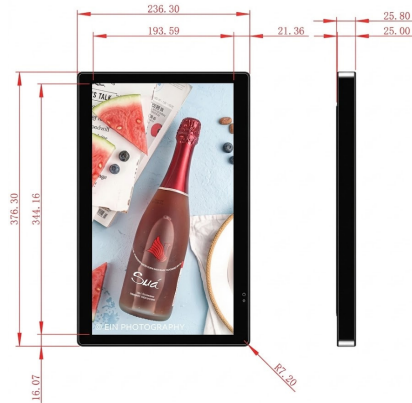

Pantalla interior montada en la pared
 Dibujo dimensionado (Unidad: cm)

Contacto IR

Exhibición de publicidad para ascensores inferiores
 Dibujo dimensionado (Unidad: mm)

18.5 inch

21.5 inch

23.6 inch

18.5 inch

21.5 inch

23.6 inch

18.5+10.1 inch

Nota: las dimensiones pueden variar según el lote, tamaño final tal y como se envía

Pantalla de puerta montada en la pared de la serie
MP para interiores

Dibujo dimensionado (Unidad: mm)

HH MP 13.3 inch

HH MP 15.6 inch

HH MP 18.5 inch

HH MP 21.5 inch

HH MP 23.8 inch

HH MP 27 inch

HH MP 32 inch

Nota: las dimensiones pueden variar según el lote, tamaño final tal y como se envía

BS MP 32 inch

BS MP 43 inch

BS MP 50 inch

Nota: las dimensiones pueden variar según el lote, tamaño final tal y como se envía

Pantalla montada en la pared al aire libre

Dibujo dimensionado (Unidad: mm)

21.5 inch