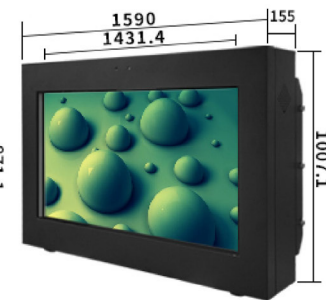

Pantalla montada en la pared al aire libre

Dibujo dimensionado (Unidad: mm)

65 inch

megamobiler | COREVANTECH
mobiliario y arquitectura Integral | EQUIPOS E INSUMOS TECNOLÓGICOS