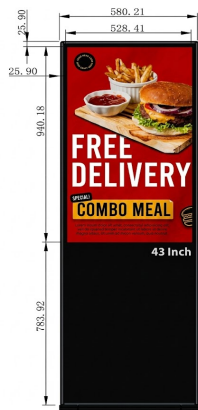

Nos especializamos
en **proyectos**
estatales y
gubernamentales.

Standee para interiores de 43/50/55/65 inch

Dibujo dimensionado (Unidad: mm)

Sin contacto

43" 1736x571mm,

50" 1756x645mm,

55" 1776x722mm,

65" 1946x845mm

Tacto infrarrojo

43" 1758x580mm,

50" 1770x654mm,

55" 1790x731mm,

65" 1960x854mm

Nota: las dimensiones pueden variar según el lote, tamaño final tal y como se envía

megamobiliar y arquitectura integral COREVANTECH EQUIPOS E INSUMOS TECNOLÓGICOS

Standee para interiores de 75/85/98 inch

Dibujo dimensionado (Unidad: mm)

Sin contacto

Tacto infrarrojo

Nota: las dimensiones pueden variar según el lote, tamaño final tal y como se envía

megamobiliar
mobiliario y arquitectura integral

Nota: las dimensiones pueden variar según el lote, tamaño final tal y como se envía

Pantalla de póster electrónico LED de triple pliegue (doble cara)

1280 * 2070 mm con GOB

Nota: las dimensiones pueden variar según el lote, tamaño final tal y como se envía