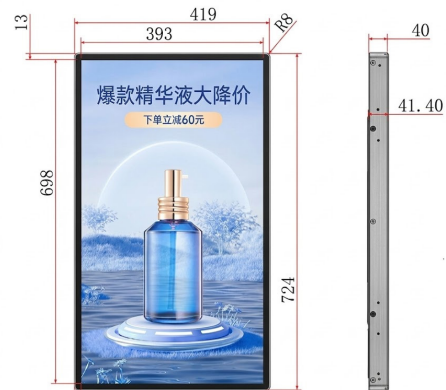

21.5 inch

23.6 inch

18.5+10.1 inch

Nota: las dimensiones pueden variar según el lote, tamaño final tal y como se envía

Pantalla de puerta montada en la pared de la serie
MP para interiores

Dibujo dimensionado (Unidad: mm)

HH MP 13.3 inch

HH MP 15.6 inch

HH MP 18.5 inch

HH MP 21.5 inch

HH MP 23.8 inch

HH MP 27 inch

HH MP 32 inch

Nota: las dimensiones pueden variar según el lote, tamaño final tal y como se envía

BS MP 32 inch

BS MP 43 inch

BS MP 50 inch

Nota: las dimensiones pueden variar según el lote, tamaño final tal y como se envía

Pantalla montada en la pared al aire libre

Dibujo dimensionado (Unidad: mm)

21.5 inch