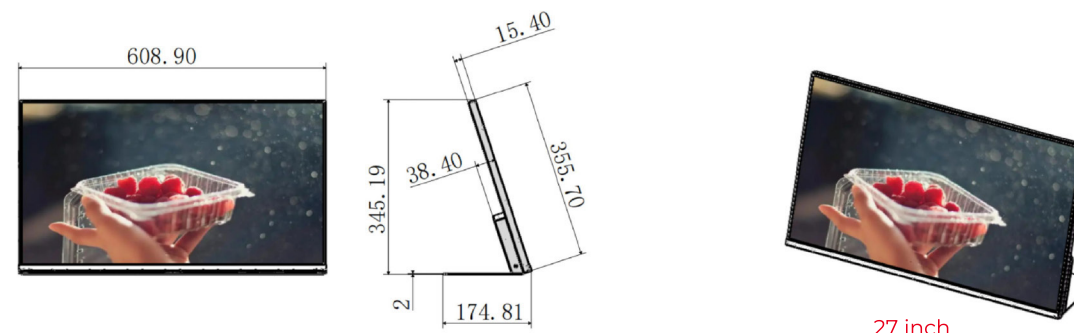

Nota: las dimensiones pueden variar según el lote, tamaño final tal y como se envía

Tablero de menú de escritorio L-SHAPE Dibujo dimensionado (Unidad: mm)

DC12V输入 USB 网口

wifi/4G天线

喇叭

23.8 inch

DC12V输入 USB 网口