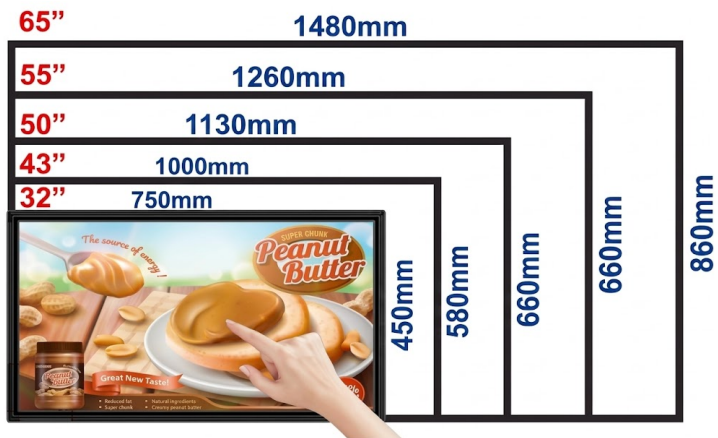

Pantalla giratoria de estilo en forma de T para interiores Dibujo dimensionado (Unidad: mm)

Tamaño de pantalla de soporte de 32" a 65"

Nota: las dimensiones pueden variar según el lote, tamaño final tal y como se envía