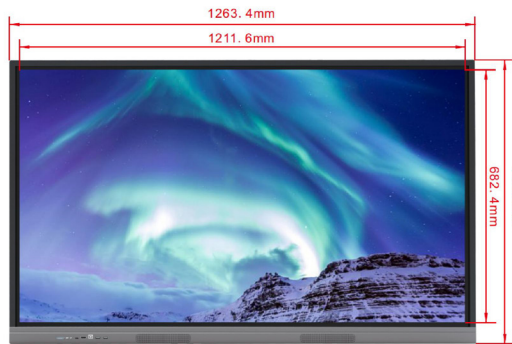

Sin Cámara tipo LR

Espesor: 83.7 mm 55 inch