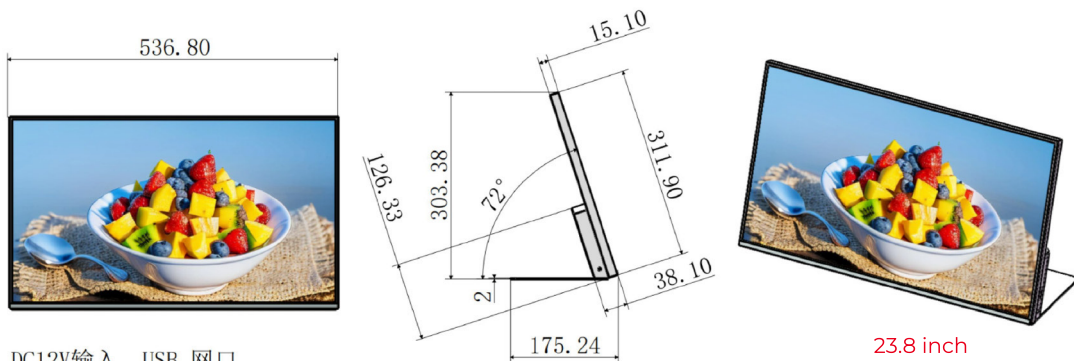

Nota: las dimensiones pueden variar según el lote, tamaño final tal y como se envía

Tablero de menú de escritorio L-SHAPE Dibujo dimensionado (Unidad: mm)

DC12V输入 USB 网口

wifi/4G天线

喇叭

23.8 inch

DC12V输入 USB 网口