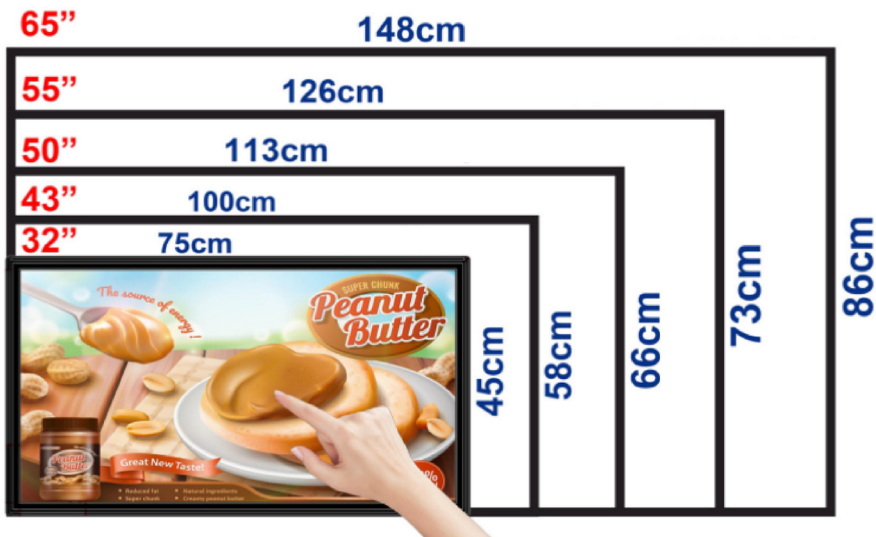

Nota: las dimensiones pueden variar según el lote, tamaño final tal y como se envía

Pantalla de póster electrónico LED de triple pliegue (doble cara)

1280 * 2070 mm con GOB

Nota: las dimensiones pueden variar según el lote, tamaño final tal y como se envía

megamobilier
mobiliario y arquitectura integral

COREVANTECH
EQUIPOS E INSUMOS TECNOLÓGICOS

Pantalla interior montada en la pared
 Dibujo dimensionado (Unidad: mm)

Sin contacto

Nota: las dimensiones pueden variar según el lote, tamaño final tal y como se envía

Pantalla interior montada en la pared
 Dibujo dimensionado (Unidad: cm)

Contacto IR

Exhibición de publicidad para ascensores inferiores
 Dibujo dimensionado (Unidad: mm)

18.5 inch

21.5 inch

23.6 inch

18.5 inch