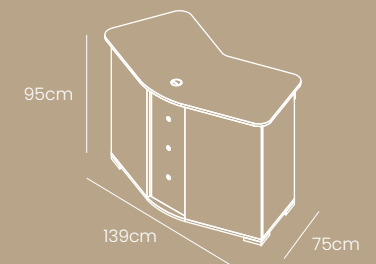

Counter Divine
Versión Original

Incorpora estantes y un cajón con cerradura.

Información Técnica

Ancho: 139cm
Altura: 95cm
Profundidad: 75cm
Peso: -

Counter

Corbel

Puede adoptar múltiples estilos. La parte interior queda bien recogida con estantes, un cajón con llave y dos armarios.