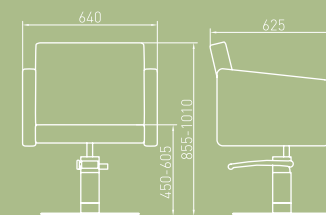

Libre elección de colores

Información Técnica

Ancho: 64cm
Profundidad: 62,5cm
Altura del Asiento: 45-60,5cm
Altura Respaldo: 85,5-101cm
Peso: 30Kg

Sillón de Corte

Versa

Megamobiliier > Catálogo > 2022

Información Técnica