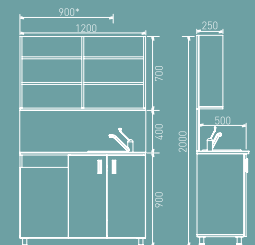

Información Técnica

Ancho: 120cm
Profundidad: 50cm
Altura parte baja: 90cm
Altura parte alta: 70cm
Altura Total: 200cm

Exhibidor

Bookman

Megamobiliier > Catálogo > 2022

Adaptable y polivalente. Pensado para mostrar producto y para dibujar espacios. Apropiado en distintos ambientes. Disponible con tres o cuatro estantes. La parte inferior incorpora una puerta con sistema de presión.