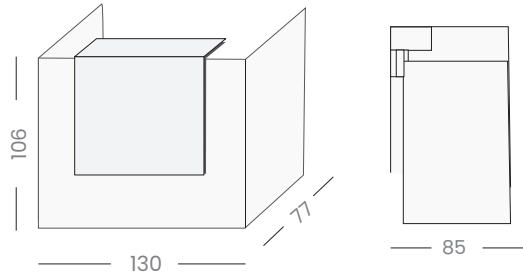

La versatilidad del counter Manager te permite adecuarlo a cualquier tipo de ambiente sin que desentone en lo más absoluto, puedes personalizarlo a tu gusto.