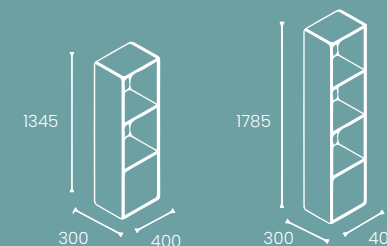

Información Técnica

Ancho: 120cm
Profundidad: 50cm
Altura parte baja: 90cm
Altura parte alta: 70cm
Altura Total: 200cm

Exhibidor

Bookman

Megamobiliier > Catálogo > 2022

Adaptable y polivalente. Pensado para mostrar producto y para dibujar espacios. Apropiado en distintos ambientes. Disponible con tres o cuatro estantes. La parte inferior incorpora una puerta con sistema de presión.

Información Técnica

Alto: 134-178,5cm
Ancho: 40cm
Profundidad: 30cm

Exhibidores

Styl

[Consultar Color](#)

Tim

[Consultar Color](#)

Plok A