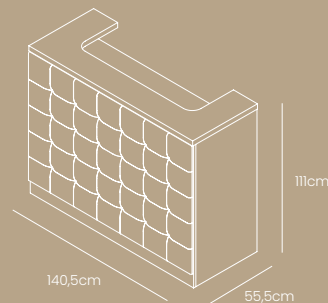

Libre elección de Colores

Información Técnica

Ancho: 140,5 cm
Altura: 111 cm
Profundidad: 55,5 cm
Peso: --

Counters de recepción

Goldman +100 colores

Excellence +100 colores

Cross +100 colores

Exhibit +100 colores