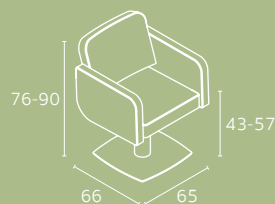

Sillonería

- 1 Sillones De Corte
- 2 Sillones Reclinables
- 3 Taburetes
- 4 Asientos de Manicure
- 5 Butacas

Sillón de Corte

Marsella

Práctica, funcional, adaptable y camaleónica. De líneas rotundas y anchas. Una de las más deseadas por su carácter versátil.

Libre elección de colores

Información Técnica

Ancho: 64cm
Profundidad: 62,5cm
Altura del Asiento: 45-60,5cm
Altura Respaldo: 85,5-101cm
Peso: 30Kg

Sillón de Corte

Versa

Megamobiliier > Catálogo > 2022

Información Técnica

Ancho: 65cm
Profundidad: 66cm
Altura del Asiento: 43-57cm
Altura Respaldo: 76-90cm
Peso: 30Kg

Sofisticada y generosa. Ergonomía estudiada hasta el último detalle. Óptima para los profesionales que quieren crear un clima de bienestar.