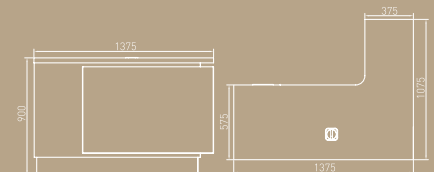

Información Técnica

Ancho: 97,5cm
Altura: 90cm
Profundidad: 50cm
Peso: -