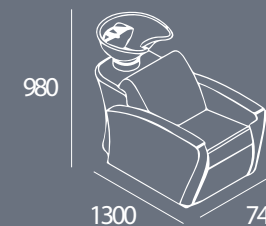

Ancho: 65cm
Profundidad: 66cm
Altura del Asiento: 43-57cm
Altura Respaldo: 76-90cm
Peso: 30Kg

Sofisticada y generosa. Ergonomía estudiada hasta el último detalle. Óptima para los profesionales que quieren crear un clima de bienestar.

Lavacabezas

- 1 Línea Kyo
- 2 Línea Titán
- 3 Box Bancadas

Lavacabezas

Kyo EDMMOND

Megamobilier > Catálogo > 2022

Diseñado para los que creen en los beneficios del bienestar global. Para los profesionales que van más allá y buscan piezas resistentes y singulares. Estética, comodidad y belleza en un único modelo. Perfecto para crear espacios íntimos.

Libre elección de colores

Información Técnica

Ancho: 74,5cm
Profundidad: 130cm
Altura: 98cm
Peso: --

Lavacabezas

Kyo Hydra

Diseñado para los que creen en los beneficios del bienestar global. Para los profesionales que van más allá y buscan piezas resistentes y singulares. Estética, comodidad y belleza en un único modelo. Perfecto para crear espacios íntimos.