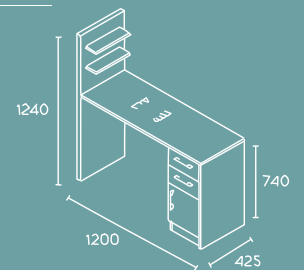

Ancho: 120cm
Profundidad: 425cm
Altura mesa: 74cm
Altura total: 124cm

Mesas de Manicure

Nails Ink

Open

Creta

Shiro

Emma Exhibit

Mobi