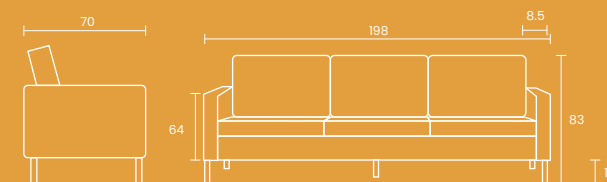

Ancho: 65cm
Profundidad: 66cm
Altura del Asiento: 43-57cm
Altura Respaldo: 76-90cm
Peso: 30Kg

Sofisticada y generosa. Ergonomía estudiada hasta el último detalle. Óptima para los profesionales que quieren crear un clima de bienestar.

Libre elección de colores

Versiones de 1, 2 y 3 personas

Información Técnica

Ancho: 78-198cm
Profundidad: 70cm
Altura Respaldar: 83cm
Peso: 55Kg

Versión de 2 personas

Versión de 3 personas

Sofá Chester

La clásica colección Chester de Poltrona Frau es un icono diseñado por Renzo Frau en el año 1912. Formada con estructura de madera de haya, asiento de muelles
Medidas: Longitud: 104cm. Profundidad: 91cm. Altura: 67cm.

Libre elección de colores

Sofá TAO

Sofá de diseño minimalista, ergonómico con asiento y espaldar inyectado de esponja y tapizado. Patas de soporte en acabado cromado. Estructura interna de platinas aceradas. Medidas: 152 ancho x 65 profundidad. Altura 67 cm