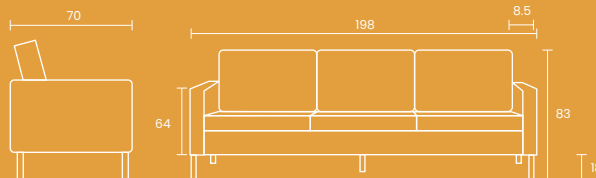

Ancho: 65cm
Profundidad: 66cm
Altura del Asiento: 43-57cm
Altura Respaldo: 76-90cm
Peso: 30Kg

Sofisticada y generosa. Ergonomía estudiada hasta el último detalle. Óptima para los profesionales que quieren crear un clima de bienestar.

Libre elección de colores

Versiones de 1, 2 y 3 personas

Información Técnica

Ancho: 78-198cm
Profundidad: 70cm
Altura Respaldar: 83cm
Peso: 55Kg

Versión de 2 personas

Versión de 3 personas

Sofá Chester

La clásica colección Chester de Poltrona Frau es un icono diseñado por Renzo Frau en el año 1912. Formada con estructura de madera de haya, asiento de muelles
Medidas: Longitud: 104cm. Profundidad: 91cm. Altura: 67cm.

Libre elección de colores

Versiones de 1, 2 y 3 personas

Información Técnica

Ancho: 152cm
Profundidad: 65cm
Altura: 67cm
Peso: 55Kg

Versiones de 1, 2 y 3 personas

Información Técnica

Ancho: 78-198cm
Profundidad: 70cm
Altura Respaldo: 83cm
Peso: 55Kg