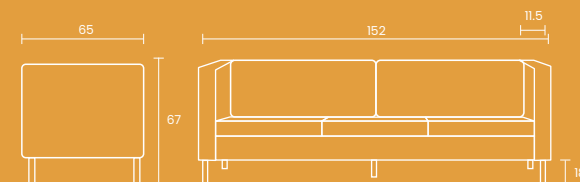

Ancho: 65cm
Profundidad: 66cm
Altura del Asiento: 43-57cm
Altura Respaldo: 76-90cm
Peso: 30Kg

Sofisticada y generosa. Ergonomía estudiada hasta el último detalle. Óptima para los profesionales que quieren crear un clima de bienestar.

Libre elección de colores

Versiones de 1, 2 y 3 personas

Información Técnica

Ancho: 78-198cm
Profundidad: 70cm
Altura Respaldar: 83cm
Peso: 55Kg

Versión de 2 personas

Versión de 3 personas

Sofá Chester

La clásica colección Chester de Poltrona Frau es un icono diseñado por Renzo Frau en el año 1912. Formada con estructura de madera de haya, asiento de muelles
Medidas: Longitud: 104cm. Profundidad: 91cm. Altura: 67cm.

Libre elección de colores

Sofá TAO

Sofá de diseño minimalista, ergonómico con asiento y espaldar inyectado de esponja y tapizado. Patas de soporte en acabado cromado. Estructura interna de platinas aceradas. Medidas: 152 ancho x 65 profundidad. Altura 67 cm

Libre elección de colores

Versiones de 1, 2 y 3 personas

Información Técnica

Ancho: 152cm
Profundidad: 65cm
Altura: 67cm
Peso: 55Kg

Versiones de 1, 2 y 3 personas

Información Técnica

Ancho: 78-198cm
Profundidad: 70cm
Altura Respaldo: 83cm
Peso: 55Kg