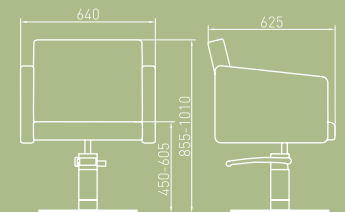

- 1 Sillones De Corte
- 2 Sillones Reclinables
- 3 Taburetes
- 4 Asientos de Manicure
- 5 Butacas

*Imagen referencial

Sillón de Corte

Marsella

Práctica, funcional, adaptable y camaleónica. De líneas rotundas y anchas. Una de las más deseadas por su carácter versátil.

Libre elección de colores

Información Técnica

Ancho: 64cm
Profundidad: 62,5cm
Altura del Asiento: 45-60,5cm
Altura Respaldar: 85,5-101cm
Peso: 30Kg

Sillón de Corte

Versa

Información Técnica

Ancho: 65cm
Profundidad: 66cm
Altura del Asiento: 43-57cm
Altura Respaldo: 76-90cm
Peso: 30Kg