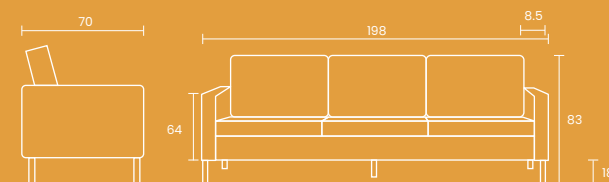

Libre elección de colores

Versiones de 1, 2 y 3 personas

Información Técnica

Ancho: 78-198cm
Profundidad: 70cm
Altura Respaldar: 83cm
Peso: 55Kg

Versión de 2 personas

Versión de 3 personas

Sofá Chester

La clásica colección Chester de Poltrona Frau es un icono diseñado por Renzo Frau en el año 1912. Formada con estructura de madera de haya, asiento de muelles
Medidas: Longitud: 104cm. Profundidad: 91cm. Altura: 67cm.

Libre elección de colores

Sofá
TAO

Sofá de diseño minimalista, ergonómico con asiento y espaldar inyectado de esponja y tapizado. Patas de soporte en acabado cromado. Estructura interna de platinas aceradas. Medidas: 152 ancho x 65 profundidad. Altura 67 cm