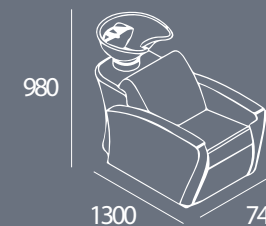

Lavacabezas

- 1 Línea Kyo
- 2 Línea Titán
- 3 Box Bancadas

Lavacabezas

Kyo EDMOND

Diseñado para los que creen en los beneficios del bienestar global. Para los profesionales que van más allá y buscan piezas resistentes y singulares. Estética, comodidad y belleza en un único modelo. Perfecto para crear espacios íntimos.

Libre elección de colores

Información Técnica

Ancho: 74,5cm
Profundidad: 130cm
Altura: 98cm
Peso: --

Lavacabezas

Kyo Hydra

Diseñado para los que creen en los beneficios del bienestar global. Para los profesionales que van más allá y buscan piezas resistentes y singulares. Estética, comodidad y belleza en un único modelo. Perfecto para crear espacios íntimos.