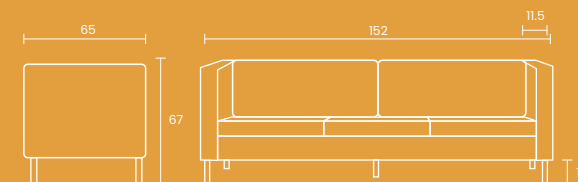

Libre elección de colores

Versiones de 1, 2 y 3 personas

Información Técnica

Ancho: 152cm
Profundidad: 65cm
Altura: 67cm
Peso: 55Kg

Versiones de 1, 2 y 3 personas

Información Técnica

Ancho: 78-198cm
Profundidad: 70cm
Altura Respaldar: 83cm
Peso: 55Kg