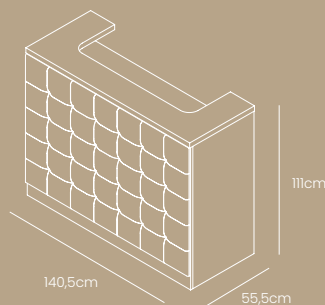

Libre elección de Colores

Información Técnica

Ancho: 140,5 cm
Altura: 111 cm
Profundidad: 55,5 cm
Peso: --

Counters de recepción

Goldman +100 colores

Excellence +100 colores

Cross +100 colores

Exhibit +100 colores