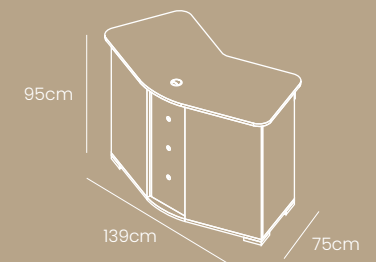

Counter Divine
Versión Original

Incorpora estantes y un cajón con cerradura.

Información Técnica

Ancho: 139cm
Altura: 95cm
Profundidad: 75cm
Peso: -

Counter

Corbel

Puede adoptar múltiples estilos. La parte interior queda bien recogida con estantes, un cajón con llave y dos armarios.