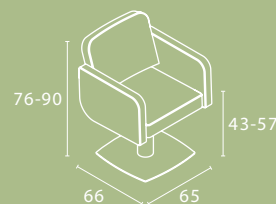

- 1 Sillones De Corte
- 2 Sillones Reclinables
- 3 Taburetes
- 4 Asientos de Manicure
- 5 Butacas

*Imagen referencial

Sillón de Corte

Marsella

Práctica, funcional, adaptable y camaleónica. De líneas rotundas y anchas. Una de las más deseadas por su carácter versátil.

Libre elección de colores

Información Técnica

Ancho: 64cm
Profundidad: 62,5cm
Altura del Asiento: 45-60,5cm
Altura Respaldar: 85,5-101cm
Peso: 30Kg

Sillón de Corte

Versa

Información Técnica

Ancho: 65cm
Profundidad: 66cm
Altura del Asiento: 43-57cm
Altura Respaldo: 76-90cm
Peso: 30Kg