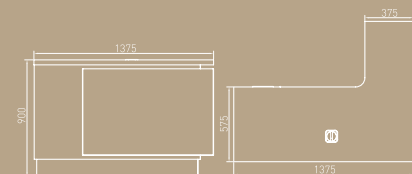

Información Técnica

Ancho: 97,5cm
Altura: 90cm
Profundidad: 50cm
Peso: -