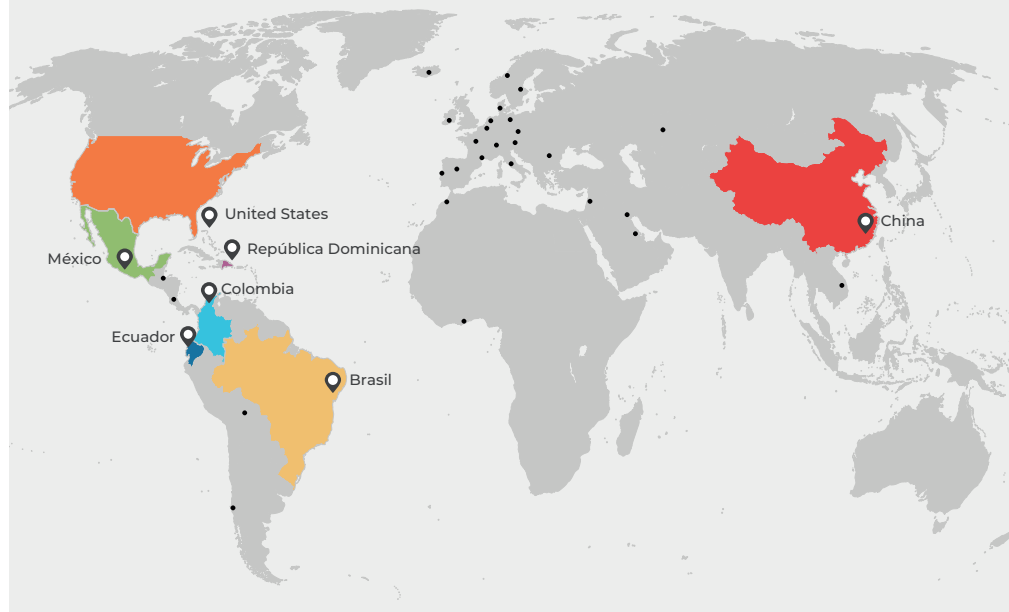

Acerca de

Quiénes somos

Megamobiliar es una multinacional en crecimiento con más de 18 años de experiencia, especializada en el **diseño, fabricación e implementación de proyectos integrales** de mobiliario, arquitectura y equipamiento para los sectores **privado, gubernamental e institucional**.

Con presencia internacional y **salas de exhibición en Quito, Guayaquil y Ciudad de México**, atendemos a más de **60.000** clientes en más de **30 líneas de negocio**, transformando espacios y ofreciendo **soluciones innovadoras, funcionales y de calidad** que garantizan la confianza de nuestros clientes.

Megamobiliar is a growing multinational with more than **18 years of experience**, specializing in the **design, manufacturing, and implementation of comprehensive projects** in furniture, architecture, and equipment for the **private, governmental, and institutional sectors**.

With an international presence and **showrooms in Quito, Guayaquil, and Mexico City**, we serve more than **60,000** clients across more than **30 lines of business**, transforming spaces and delivering **innovative, functional, and high-quality solutions** that guarantee our clients' trust.