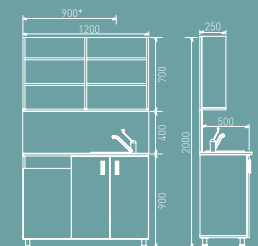

Información Técnica

Ancho: 120cm
Profundidad: 50cm
Altura parte baja: 90cm
Altura parte alta: 70cm
Altura Total: 200cm

Exhibidor

Bookman

Adaptable y polivalente. Pensado para mostrar producto y para dibujar espacios. Apropiado en distintos ambientes. Disponible con tres o cuatro estantes. La parte inferior incorpora una puerta con sistema de presión.