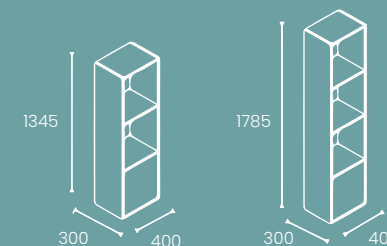

Información Técnica

Ancho: 120cm
Profundidad: 50cm
Altura parte baja: 90cm
Altura parte alta: 70cm
Altura Total: 200cm

Exhibidor

Bookman

Adaptable y polivalente. Pensado para mostrar producto y para dibujar espacios. Apropiado en distintos ambientes. Disponible con tres o cuatro estantes. La parte inferior incorpora una puerta con sistema de presión.

Información Técnica

Alto: 134-178,5cm
Ancho: 40cm
Profundidad: 30cm

Exhibidores

Styl

[Consultar Color](#)

Tim

[Consultar Color](#)

Plok A

Diseño elegante y minimalista. Mesa de manicure fabricada en madera de pino rh con recubrimiento melamínico, espesor 25mm con repisa porta esmalte.

Libre elección de colores

Información Técnica

Ancho: 120cm
Profundidad: 425cm
Altura mesa: 74cm
Altura total: 124cm