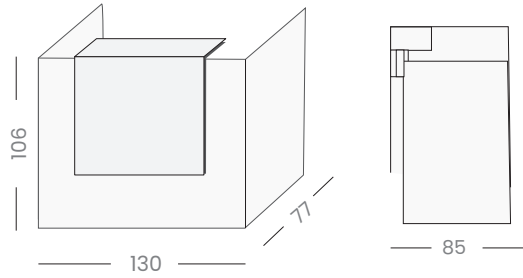

La versatilidad del counter Manager te permite adecuarlo a cualquier tipo de ambiente sin que desentone en lo más absoluto, puedes personalizarlo a tu gusto.