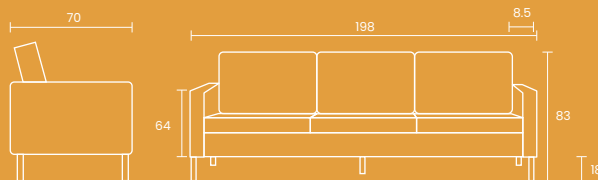

Libre elección de colores

Versiones de 1, 2 y 3 personas

Información Técnica

Ancho: 78-198cm
Profundidad: 70cm
Altura Respaldar: 83cm
Peso: 55Kg

Versión de 2 personas

Versión de 3 personas

Sofá Chester

La clásica colección Chester de Poltrona Frau es un icono diseñado por Renzo Frau en el año 1912. Formada con estructura de madera de haya, asiento de muelles
Medidas: Longitud: 104cm. Profundidad: 91cm. Altura: 67cm.

Libre elección de colores

Versiones de 1, 2 y 3 personas

Información Técnica

Ancho: 152cm
Profundidad: 65cm
Altura: 67cm
Peso: 55Kg

Versiones de 1, 2 y 3 personas

Información Técnica

Ancho: 78-198cm
Profundidad: 70cm
Altura Respaldar: 83cm
Peso: 55Kg