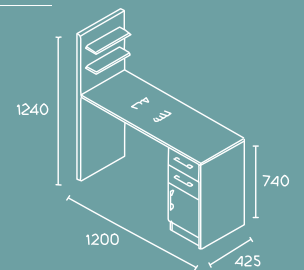

Información Técnica

Alto: 134-178,5cm
Ancho: 40cm
Profundidad: 30cm

Exhibidores

Styl

[Consultar Color](#)

Tim

[Consultar Color](#)

Plok A

Diseño elegante y minimalista. Mesa de manicure fabricada en madera de pino rh con recubrimiento melamínico, espesor 25mm con repisa porta esmalte.

Libre elección de colores

Información Técnica

Ancho: 120cm
Profundidad: 425cm
Altura mesa: 74cm
Altura total: 124cm