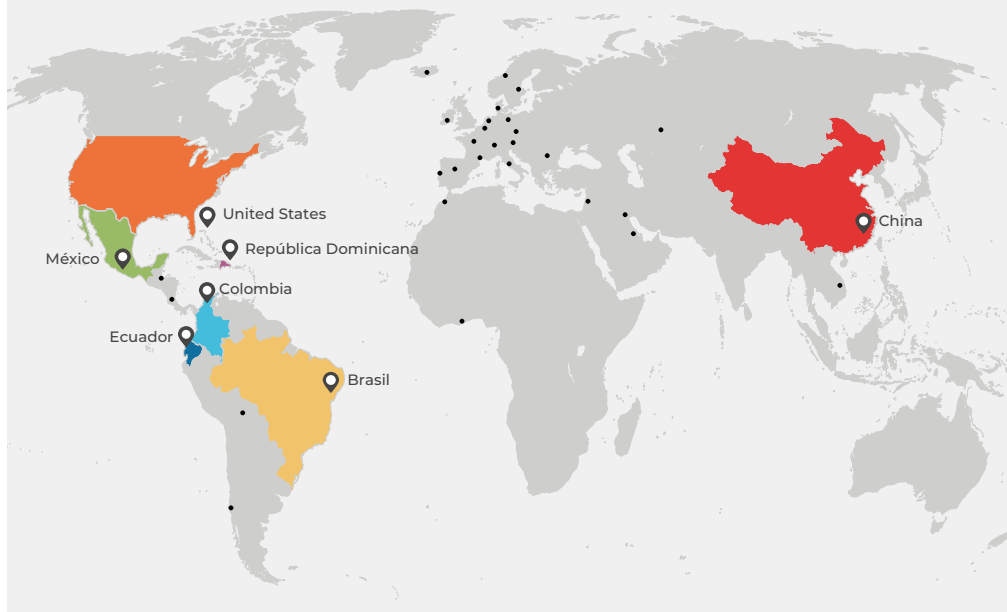

Acerca de

Quiénes somos

Megamobiliar es una multinacional en crecimiento con más de 18 años de experiencia, especializada en el **diseño, fabricación e implementación de proyectos integrales** de mobiliario, arquitectura y equipamiento para los sectores **privado, gubernamental e institucional**.

Con presencia internacional y **salas de exhibición en Quito, Guayaquil y Ciudad de México**, atendemos a más de **60.000 clientes en más de 30 líneas de negocio**, transformando espacios y ofreciendo **soluciones innovadoras, funcionales y de calidad** que garantizan la confianza de nuestros clientes.

Megamobiliar is a growing multinational with more than 18 years of experience, specializing in the **design, manufacturing, and implementation of comprehensive projects** in furniture, architecture, and equipment for the **private, governmental, and institutional sectors**.

With an international presence and **showrooms in Quito, Guayaquil, and Mexico City**, we serve more than **60,000 clients across more than 30 lines of business**, transforming spaces and delivering **innovative, functional, and high-quality solutions** that guarantee our clients' trust.