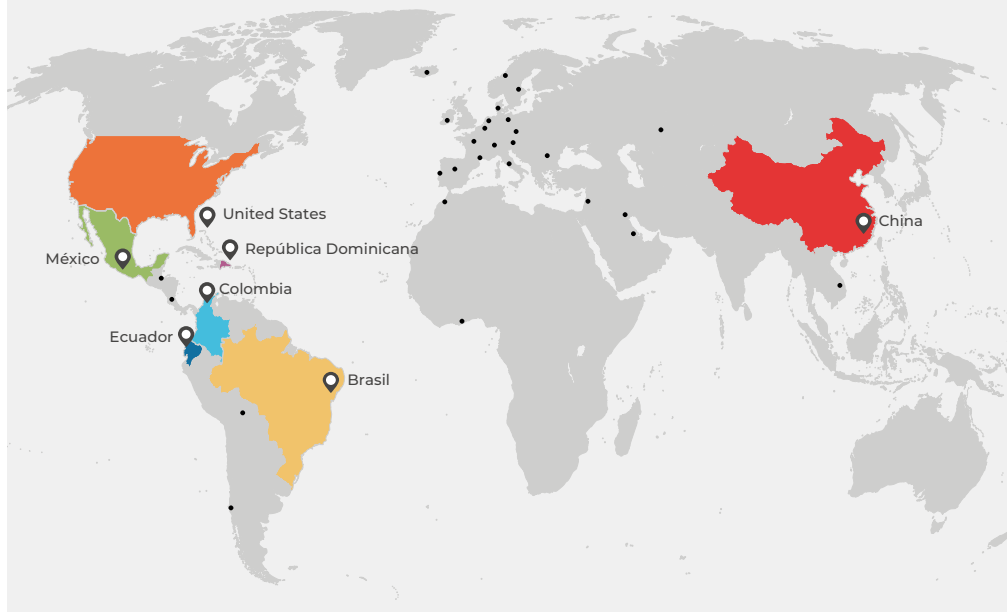

Acerca de

Quiénes somos

Megamobiliar es una multinacional en crecimiento con más de 18 años de experiencia, especializada en el **diseño, fabricación e implementación de proyectos integrales** de mobiliario, arquitectura y equipamiento para los sectores **privado, gubernamental e institucional**.

Con presencia internacional y **salas de exhibición en Quito, Guayaquil y Ciudad de México**, atendemos a más de **60.000 clientes en más de 30 líneas de negocio**, transformando espacios y ofreciendo **soluciones innovadoras, funcionales y de calidad** que garantizan la confianza de nuestros clientes.

Megamobiliar is a growing multinational with more than 18 years of experience, specializing in the **design, manufacturing, and implementation of comprehensive projects** in furniture, architecture, and equipment for the **private, governmental, and institutional sectors**.

With an international presence and **showrooms in Quito, Guayaquil, and Mexico City**, we serve more than **60,000 clients across more than 30 lines of business**, transforming spaces and delivering **innovative, functional, and high-quality solutions** that guarantee our clients' trust.