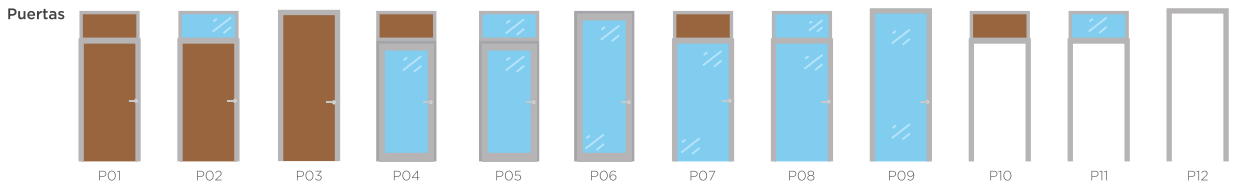

Tipos de Módulos

Types of Modules