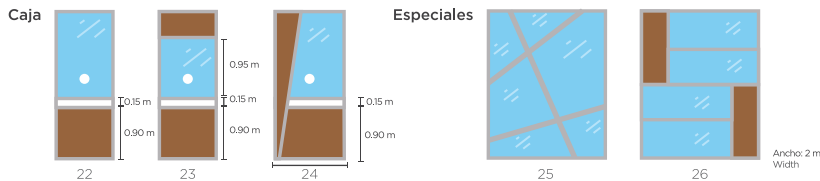

Tipos de Módulos

Types of Modules