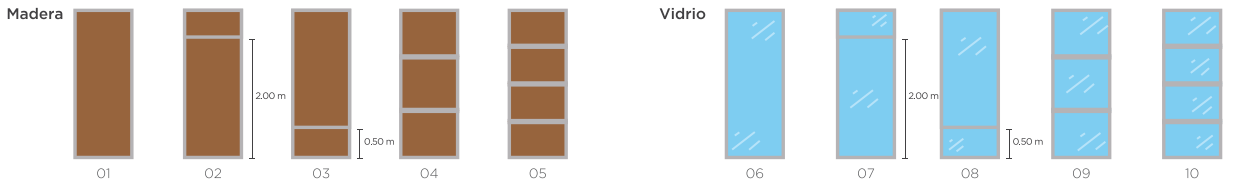

Tipos de Módulos

Types of Modules