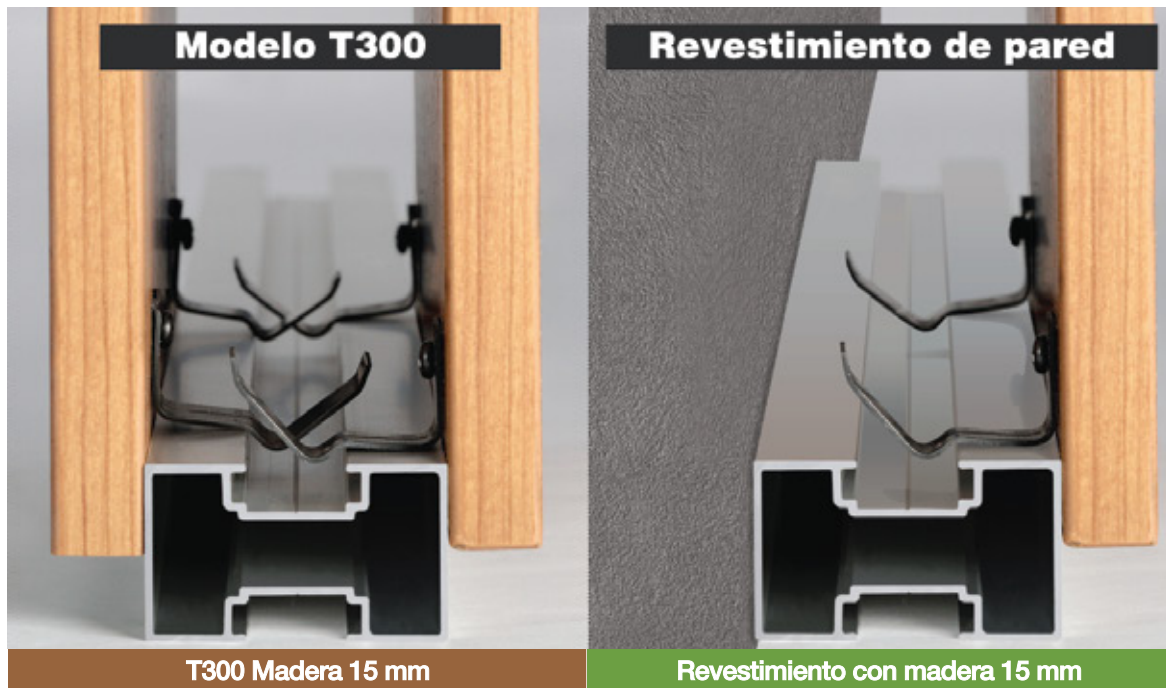

T300

Aislamiento, protección, reserva, silencio, concentración, la pared de altas prestaciones T300 brinda un máximo confort y elegancia que permite una vista continua de madera sin perfiles divisorios. Grosor de 80 mm de mampara de doble tablero de 15 mm. La cámara entre paneles de 5 cm permite el empleo de material aislante para mejorar la atenuación acústica.

Revestimiento de Pared

El forro de la pared es un complemento de las mamparas que permite recubrir los elementos preexistentes como paredes, pilares, ascensores, etc., integrándolos con el sistema.

Megamobilier
Mamparas y Paneles
Office Partitions