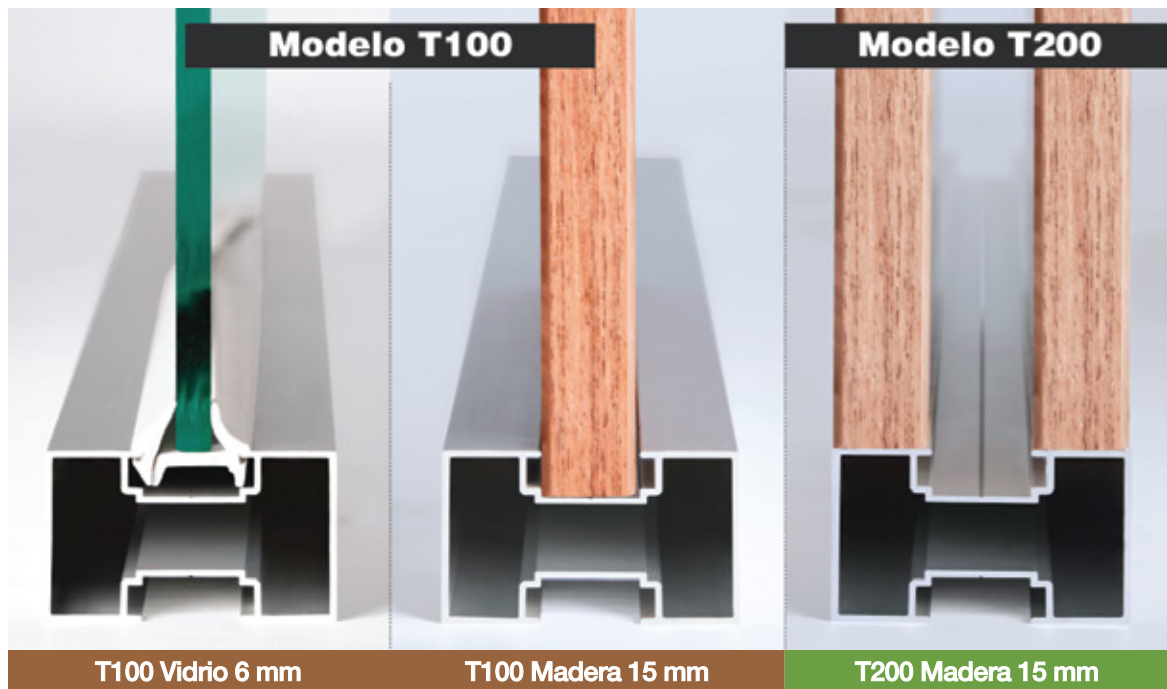

T100

El sistema modular T100 es de compartimentación simple, de perfilaría vista de 50 mm de espesor. Estructura en aluminio con caras vistas, se utiliza con un solo tablero melamínico de 15 mm o un vidrio en el interior del canal de 6 mm.

T200

El sistema modular T200 se incorpora con dos tableros melamínicos al ras sobre el perfil, se adhieren con bincha de agarre permitiendo su fácil montaje y desmontaje. Con un grosor de 50 mm de mampara de doble tablero es un opción más elegante.

Megamobilier
Mamparas y Paneles
Office Partitions