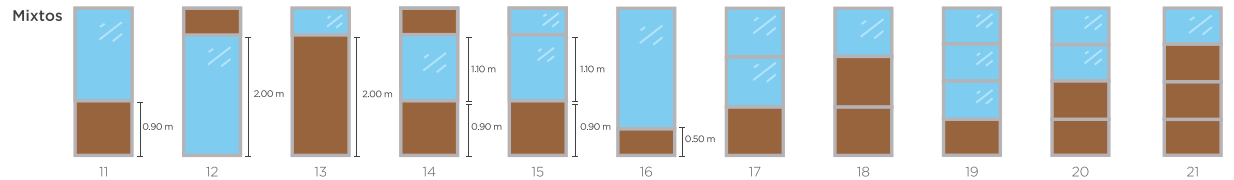

Tipos de Módulos

Types of Modules