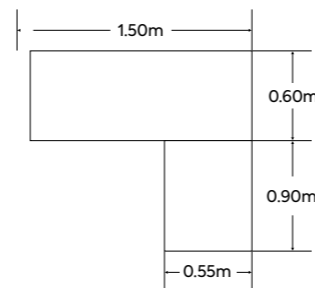

Senegal en L credenza

1.50 x 1.50 m
1.60 x 1.40 m
1.80 x 1.80 m
(Medidas modificables)