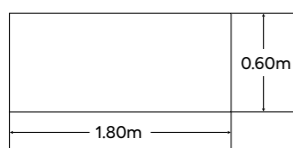

Senegal Lineal mesa de trabajo

1.00 hasta 1.80 x 0.60m
(Medidas modificables)