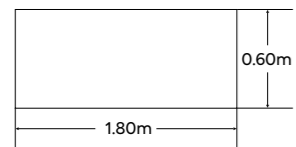

### Mónaco en L con cajonera

1.50 x 1.50 m  
1.80 x 1.80 m  
(Medidas modificables)

### Mónaco en L con arturito

1.50 x 1.50 m  
1.80 x 1.80 m  
(Medidas modificables)

**Mónaco en L  
mesa de trabajo**

1.50 x 1.50 m  
1.80 x 1.80 m  
(Medidas modificables)

**Mónaco Lineal  
con arturito**

1.10 hasta 1.80 x 0.60  
(Medidas modificables)

**Mónaco Lineal  
mesa de trabajo**

1.10 hasta 1.80 x 0.60 m  
(Medidas modificables)