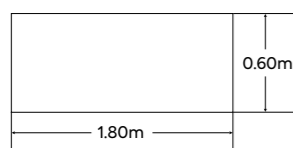

Senegal Lineal con arturito

1.00 hasta 1.80 x 0.60m
(Medidas modificables)