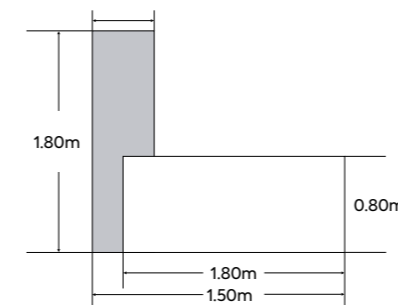

### Terrace en L credenza

1.50 x 1.50 m  
1.80 x 1.80 m

### Terrace en L credenza

1.50 x 1.50 m  
1.80 x 1.80 m  
(Medidas modificables)

### Terrace Lineal con arturito

1.10 hasta 1.80 x 0.60  
(Medidas modificables)

### Manager en L credenza

1.50 x 1.50 m  
1.80 x 1.80 m  
(Medidas modificables)

Megamobiliar V - 2020