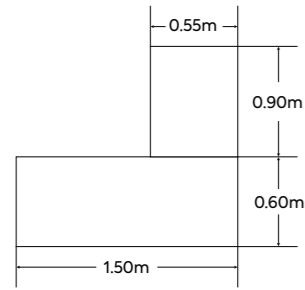

### Paris en L credenza

1.50 x 1.50 m  
1.60 x 1.40 m  
1.80 x 1.80 m  
(Medidas modificables)

### Paris en L con cajonera

1.50 x 1.50 m  
(Medidas modificables)

### Paris en L con arturito

1.50 x 1.50 m  
(Medidas modificables)

Megamobiliär V-2020

**Paris en L  
mesa de trabajo**

1.50 x 1.50 m  
1.80 x 1.80 m  
(Medidas modificables)

**Paris Lineal  
con arturito**

1.10 hasta 1.80 x 0.60  
(Medidas modificables)

**Paris Lineal  
mesa de trabajo**

1.10 hasta 1.80 x 0.60 m  
(Medidas modificables)

Paris Escritorios