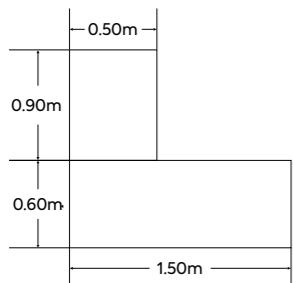

Senegal en L mesa de trabajo

1.50 x 1.50 m
1.80 x 1.80 m
(Medidas modificables)