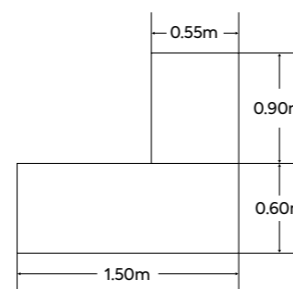

### Paris en L credenza

1.50 x 1.50 m  
1.80 x 1.80 m

### Paris en L credenza

1.50 x 1.50 m  
1.60 x 1.40 m  
1.80 x 1.80 m  
(Medidas modificables)

### Paris en L con cajonera

1.50 x 1.50 m  
(Medidas modificables)