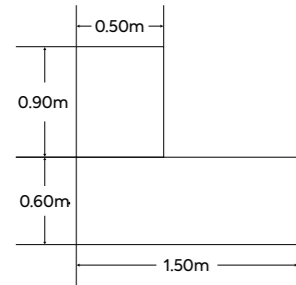

### Mónaco en L credenza

1.50 x 1.50 m  
1.60 x 1.40 m  
1.80 x 1.80 m  
(Medidas modificables)

### Mónaco en L con cajonera

1.50 x 1.50 m  
1.80 x 1.80 m  
(Medidas modificables)

### Mónaco en L con arturito

1.50 x 1.50 m  
1.80 x 1.80 m  
(Medidas modificables)

**Mónaco en L  
mesa de trabajo**

1.50 x 1.50 m  
1.80 x 1.80 m  
(Medidas modificables)

**Mónaco Lineal  
con arturito**