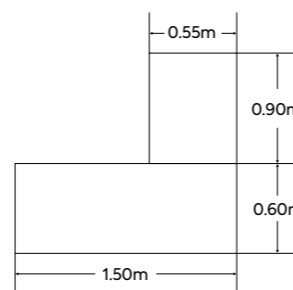

Paris en L con arturito

1.50 x 1.50 m
(Medidas modificables)