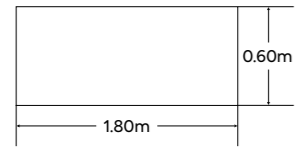

### Mónaco en L con cajonera

1.50 x 1.50 m  
1.80 x 1.80 m  
(Medidas modificables)

### Mónaco en L con arturito

1.50 x 1.50 m  
1.80 x 1.80 m  
(Medidas modificables)

**Mónaco en L  
mesa de trabajo**

1.50 x 1.50 m  
1.80 x 1.80 m  
(Medidas modificables)

**Mónaco Lineal  
con arturito**

1.10 hasta 1.80 x 0.60  
(Medidas modificables)

**Mónaco Lineal  
mesa de trabajo**

1.10 hasta 1.80 x 0.60 m  
(Medidas modificables)