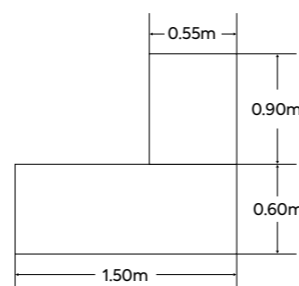

### Mónaco en L credenza

1.50 x 1.50 m  
1.80 x 1.80 m

### Mónaco en L credenza

1.50 x 1.50 m  
1.60 x 1.40 m  
1.80 x 1.80 m  
(Medidas modificables)

### Mónaco en L con cajonera

1.50 x 1.50 m  
1.80 x 1.80 m  
(Medidas modificables)

### Mónaco en L con arturito

1.50 x 1.50 m  
1.80 x 1.80 m  
(Medidas modificables)

**Mónaco en L  
mesa de trabajo**

1.50 x 1.50 m  
1.80 x 1.80 m  
(Medidas modificables)

**Mónaco Lineal  
con arturito**