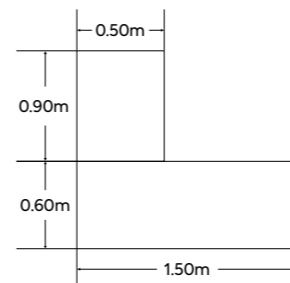

### Senegal en L credenza

1.50 x 1.50 m  
1.80 x 1.80 m

### Senegal en L con arturito

1.50 x 1.50 m  
1.80 x 1.80 m  
(Medidas modificables)