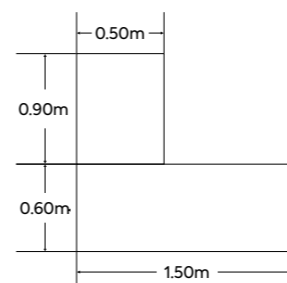

Senegal en L con cajonera

1.50 x 1.50 m
1.80 x 1.80 m
(Medidas modificables)