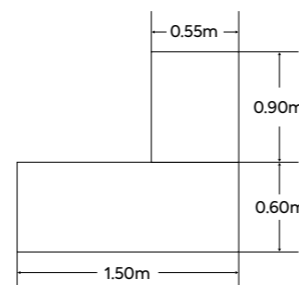

### Senegal en L con cajonera

1.50 x 1.50 m  
1.80 x 1.80 m  
(Medidas modificables)

### Mónaco en L credenza

1.50 x 1.50 m  
1.80 x 1.80 m

### Mónaco en L credenza

1.50 x 1.50 m  
1.60 x 1.40 m  
1.80 x 1.80 m  
(Medidas modificables)

### Mónaco en L con cajonera

1.50 x 1.50 m  
1.80 x 1.80 m  
(Medidas modificables)