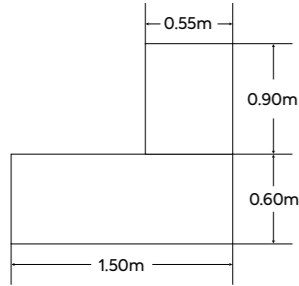

Plek

Plek en L con cajonera

1.50 x 1.50 m
1.80 x 1.80 m
(Medidas modificables)