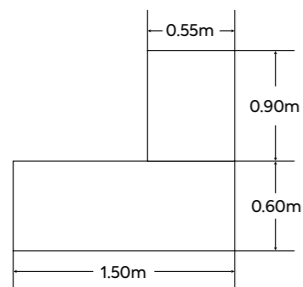

Plek en L mesa de trabajo

1.50 x 1.50 m
1.80 x 1.80 m
(Medidas modificables)