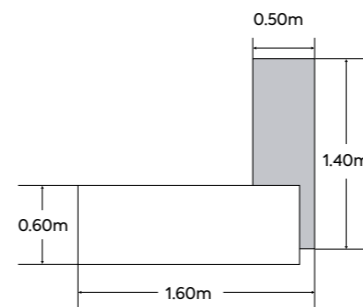

Paris en L credenza

1.50 x 1.50 m
1.60 x 1.40 m
1.80 x 1.80 m
(Medidas modificables)