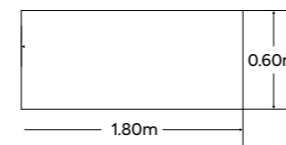

Plek Lineal mesa de trabajo

1.10 hasta 1.80 x 0.60 m
(Medidas modificables)