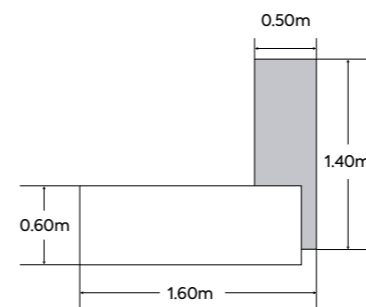

### Senegal en L con cajonera

1.50 x 1.50 m  
1.80 x 1.80 m  
(Medidas modificables)

### Senegal Lineal mesa de trabajo

1.00 hasta 1.80 x 0.60m  
(Medidas modificables)

Senegal Escritorios

### Mónaco en L credenza

1.50 x 1.50 m  
1.80 x 1.80 m

### Mónaco en L con cajonera

1.50 x 1.50 m  
1.80 x 1.80 m  
(Medidas modificables)