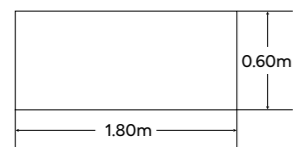

### Paris en L con cajonera

1.50 x 1.50 m  
(Medidas modificables)

### Paris en L con arturito

1.50 x 1.50 m  
(Medidas modificables)

Megamobiliär V-2020

**Paris en L  
mesa de trabajo**

1.50 x 1.50 m  
1.80 x 1.80 m  
(Medidas modificables)

**Paris Lineal  
con arturito**

1.10 hasta 1.80 x 0.60  
(Medidas modificables)

**Paris Lineal  
mesa de trabajo**

1.10 hasta 1.80 x 0.60 m  
(Medidas modificables)

Paris Escritorios